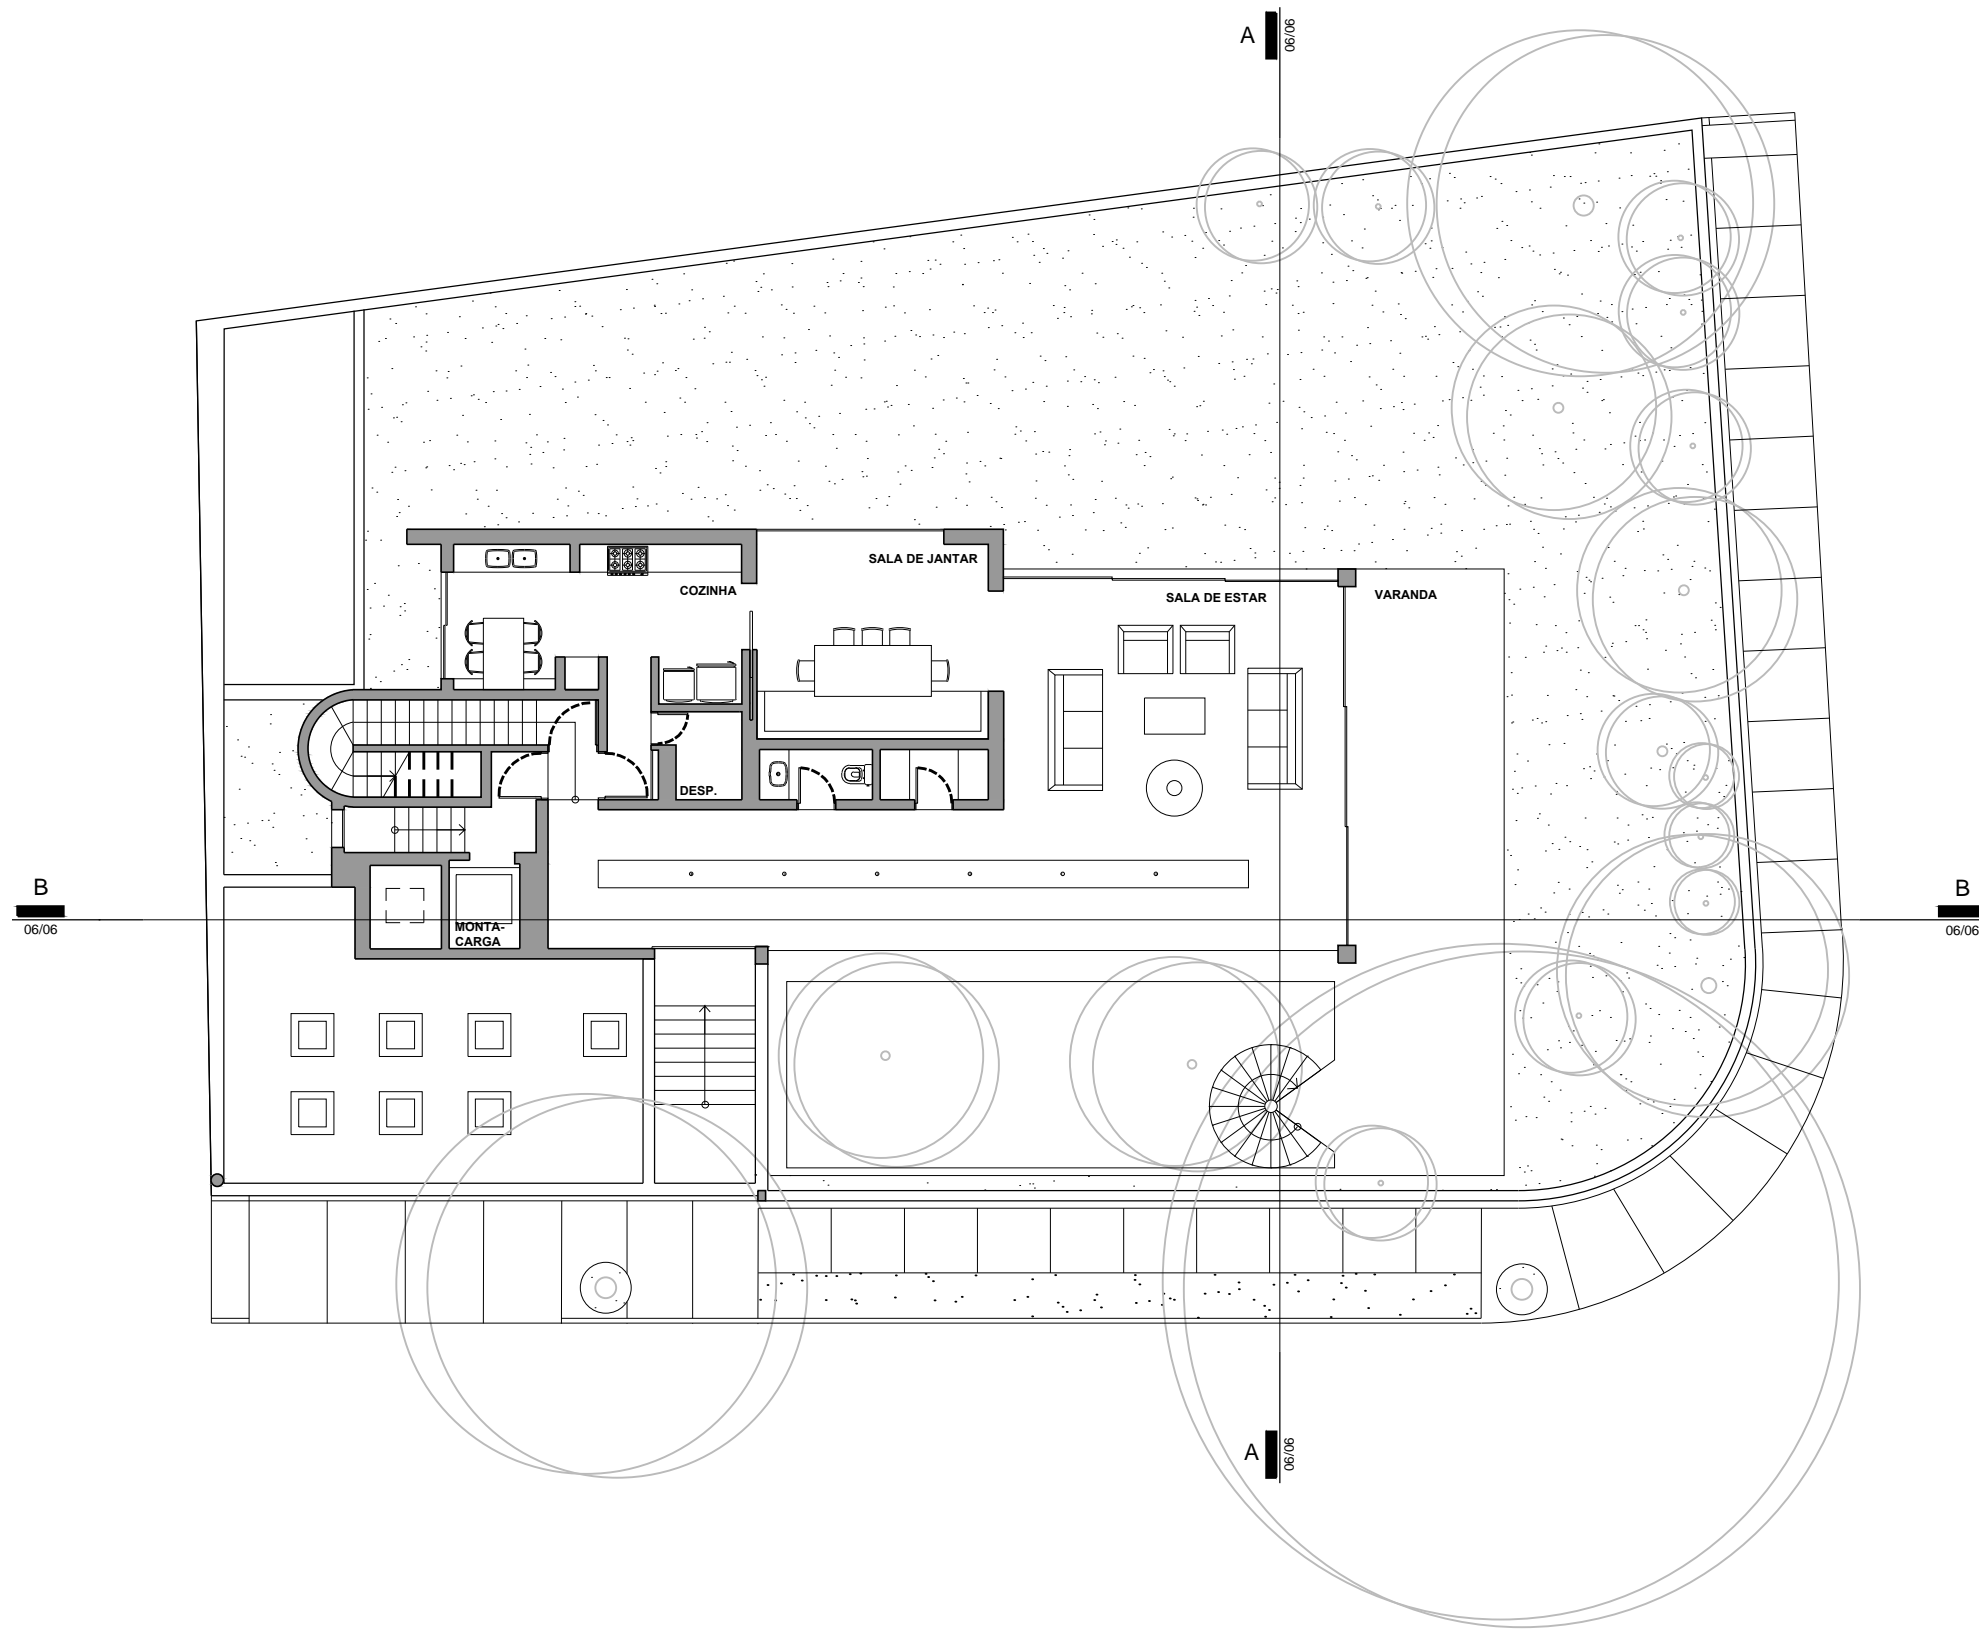

02  
06

PROJETO: CASA EM SUMARÉ  
 ARQUITETURA: ISAY WEINFELD  
 LOCAL: SÃO PAULO, SP  
 ANO: 2003 - 06

HM+HC - LPPM - DA - UFPB  
 DISCIPLINA: H.A.U. IV  
 ALUNOS: AGUSTINA ARÁN  
 AMANDA OHANNA

LAURA QUEZADO  
 MARIA OSMILA

SIDNEY PEREIRA

PERÍODO: 2011.2  
 PROFESSOR: WYLNNA VIDAL

PRANCHA  
**03**  
 06

PROJETO: CASA EM SUMARÉ  
 ARQUITETURA: ISAY WEINFELD  
 LOCAL: SÃO PAULO, SP  
 ANO: 2003 - 06

PLANTA BAIXA - TÉRREO  
 ESCALA 1/150