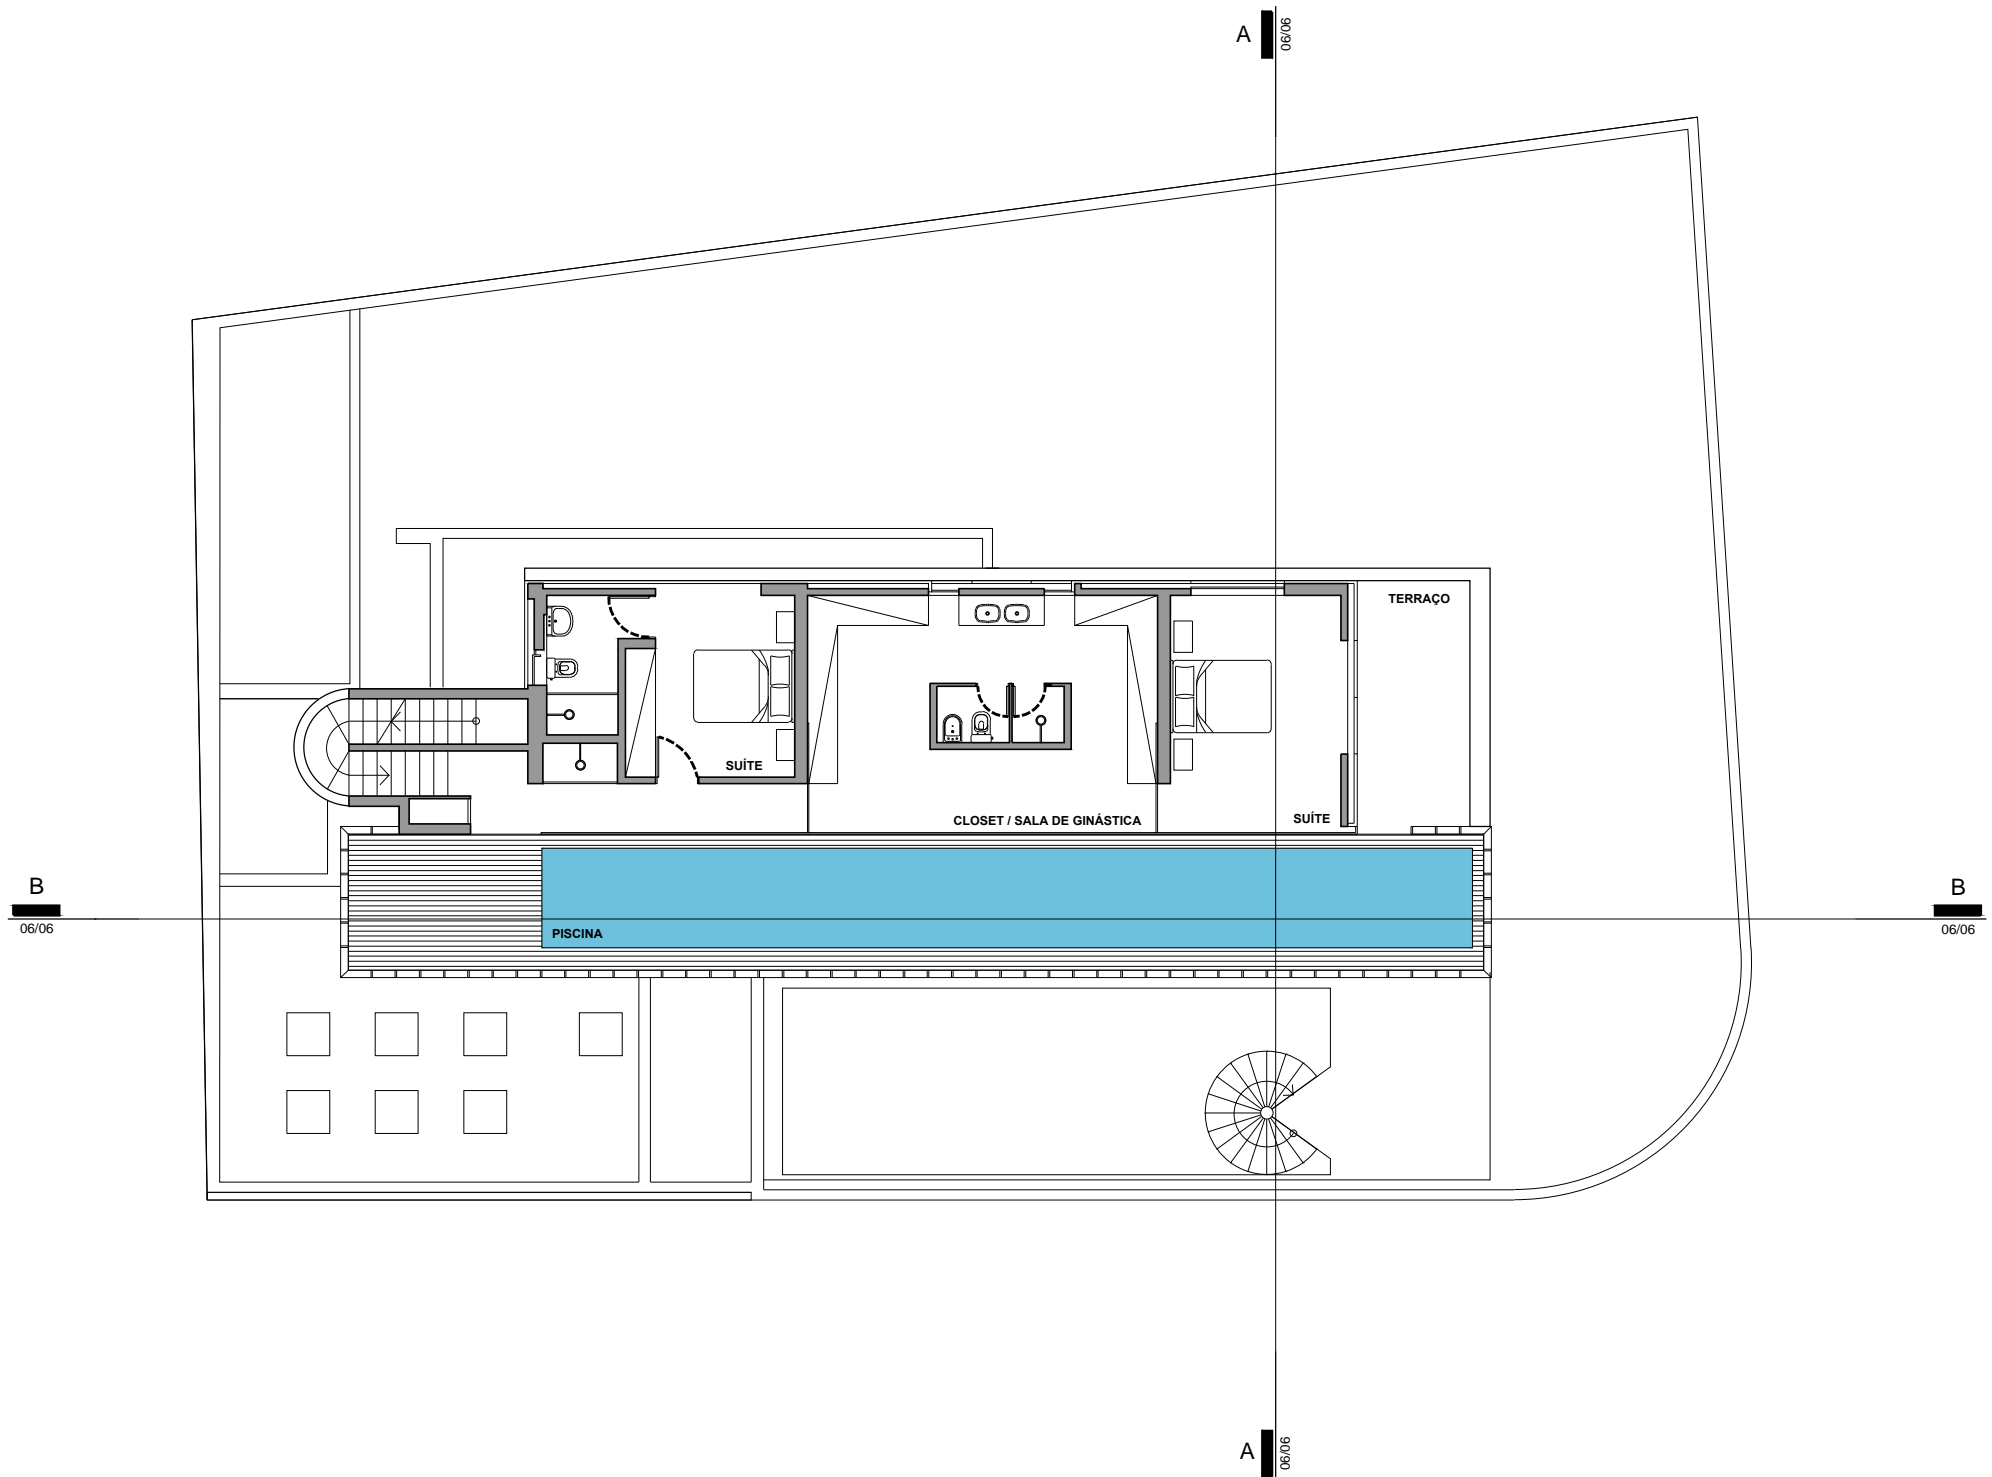

04  
06

PROJETO: CASA EM SUMARÉ  
 ARQUITETURA: ISAY WEINFELD  
 LOCAL: SÃO PAULO, SP  
 ANO: 2003 - 06

PLANTA BAIXA - PAV. SUPERIOR  
 ESCALA 1/150

HM+HC - LPPM - DA - UFPB

DISCIPLINA: H.A.U. IV

ALUNOS: AGUSTINA ARÁN  
 AMANDA OHANNA