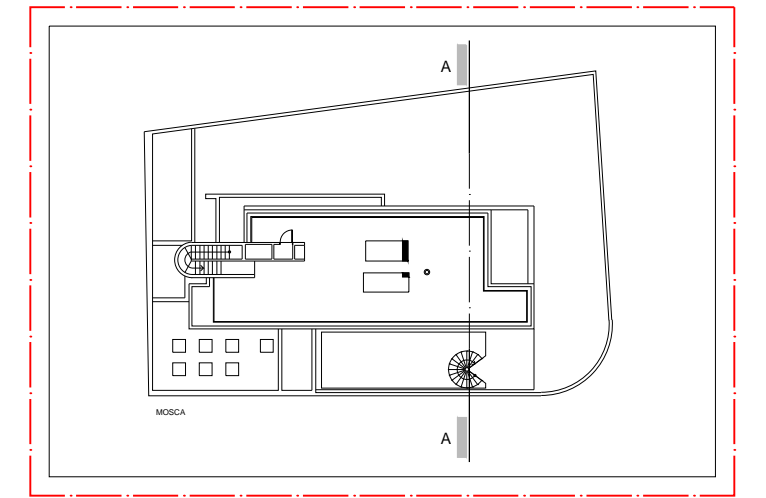

INDICAÇÃO CORTE AA
ESCALA 1/500