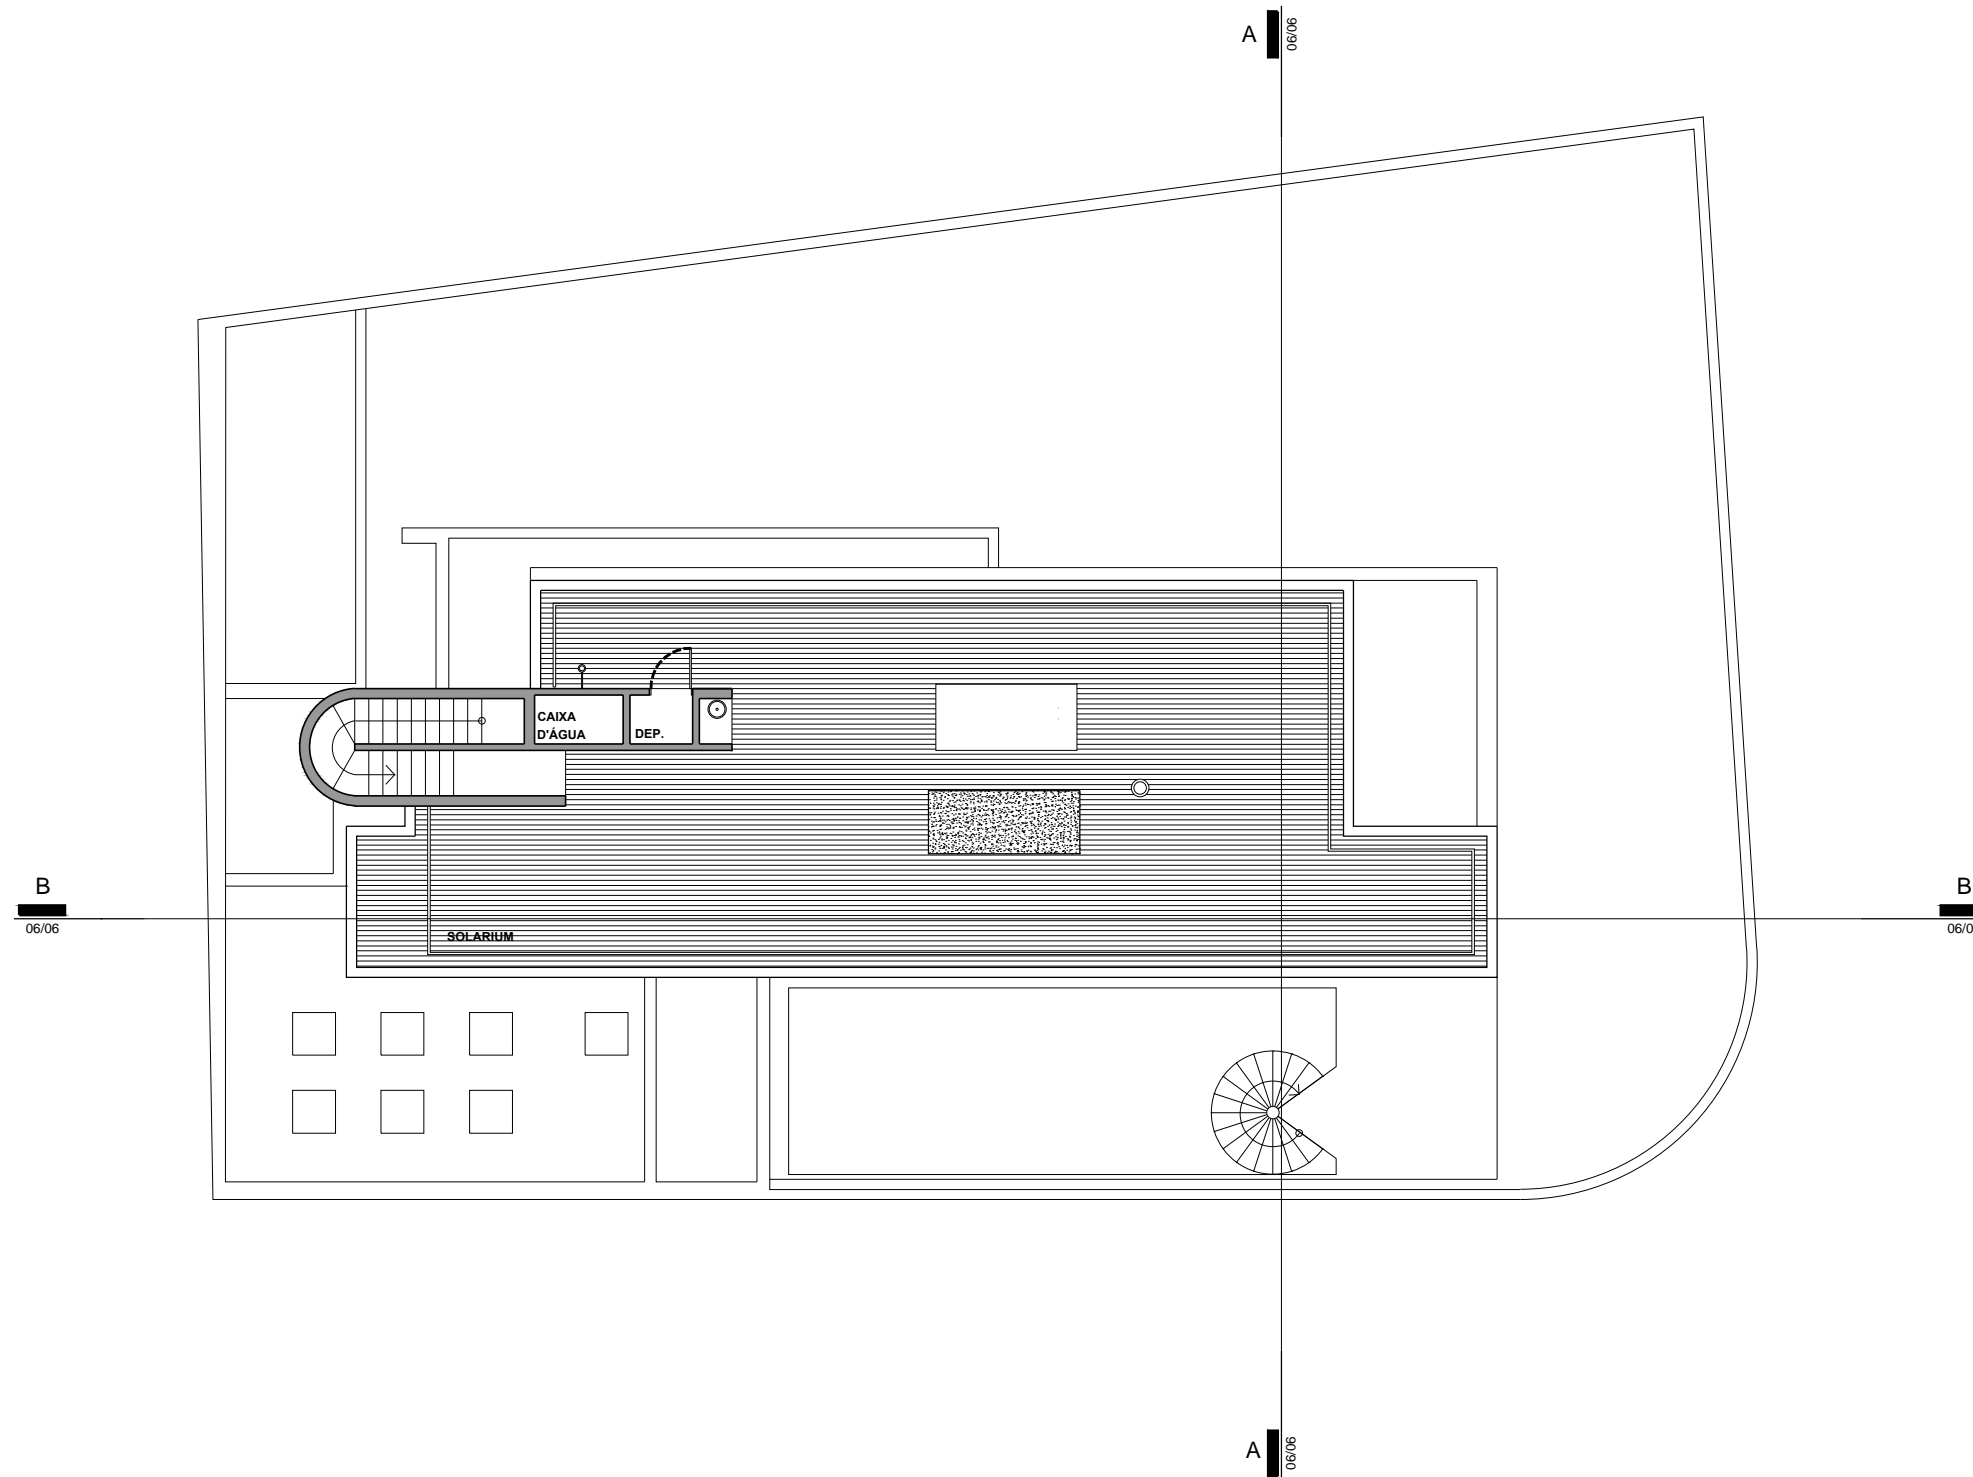

PROJETO: CASA EM SUMARÉ
ARQUITETURA: ISAY WEINFELD
LOCAL: SÃO PAULO, SP
ANO: 2003 - 06

PLANTA DE COBERTA
ESCALA 1/150

HM+HC - LPPM - DA - UFPB

DISCIPLINA: H.A.U. IV

ALUNOS: AGUSTINA ARÁN
AMANDA OHANNA

LAURA QUEZADO
MARIA OSMILA

SIDNEY PEREIRA

PERÍODO: 2011.2

PROFESSOR: WYLNNA VIDAL

PRANCHA

02
06