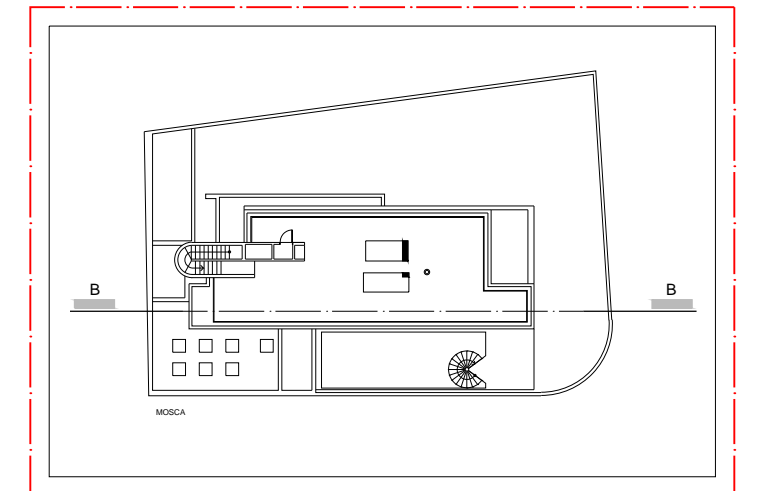

INDICAÇÃO CORTE BB
ESCALA 1/500

PROJETO: CASA EM SUMARÉ
ARQUITETURA: ISAY WEINFELD
LOCAL: SÃO PAULO, SP
ANO: 2003 - 06

I. CORTE AA
ESCALA 1/150

II. CORTE BB
ESCALA 1/150

HM+HC - LPPM - DA - UFPB
DISCIPLINA: H.A.U. IV
ALUNOS: AGUSTINA ARÁN
AMANDA OHANNA

LAURA QUEZADO
MARIA OSMILA

SIDNEY PEREIRA

PERÍODO: 2011.2
PROFESSOR: WYLNNA VIDAL

PRANCHA

06

06