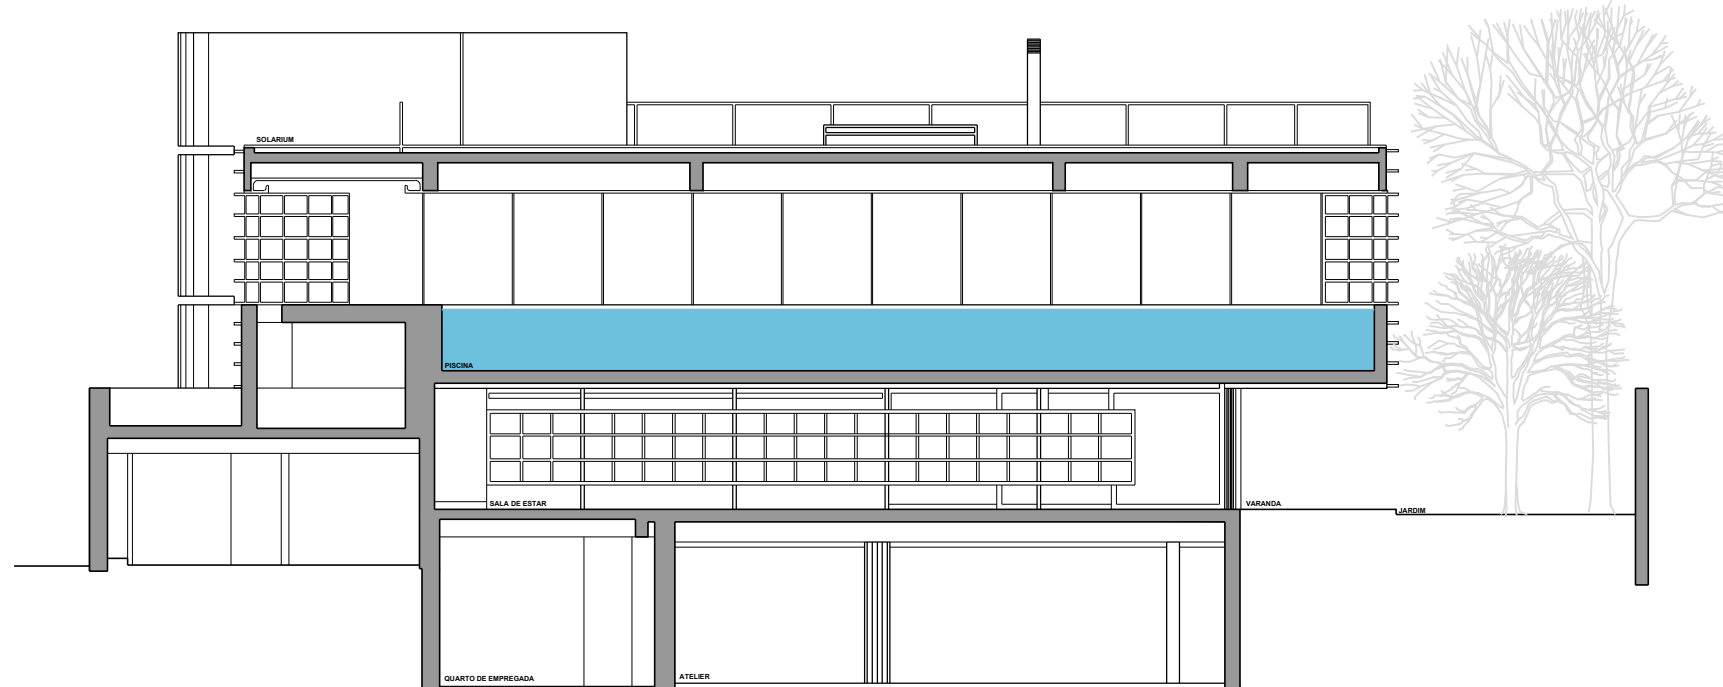

INDICAÇÃO CORTE BB
ESCALA 1/500

PROJETO: CASA EM SUMARÉ
ARQUITETURA: ISAY WEINFELD
LOCAL: SÃO PAULO, SP
ANO: 2003 - 06

I. CORTE AA
ESCALA 1/150

II. CORTE BB
ESCALA 1/150

HM+HC - LPPM - DA - UFPB
DISCIPLINA: H.A.U. IV
ALUNOS: AGUSTINA ARÁN
AMANDA OHANNA

LAURA QUEZADO
MARIA OSMILA

SIDNEY PEREIRA

PERÍODO: 2011.2
PROFESSOR: WYLNNA VIDAL

PRANCHA

06

06