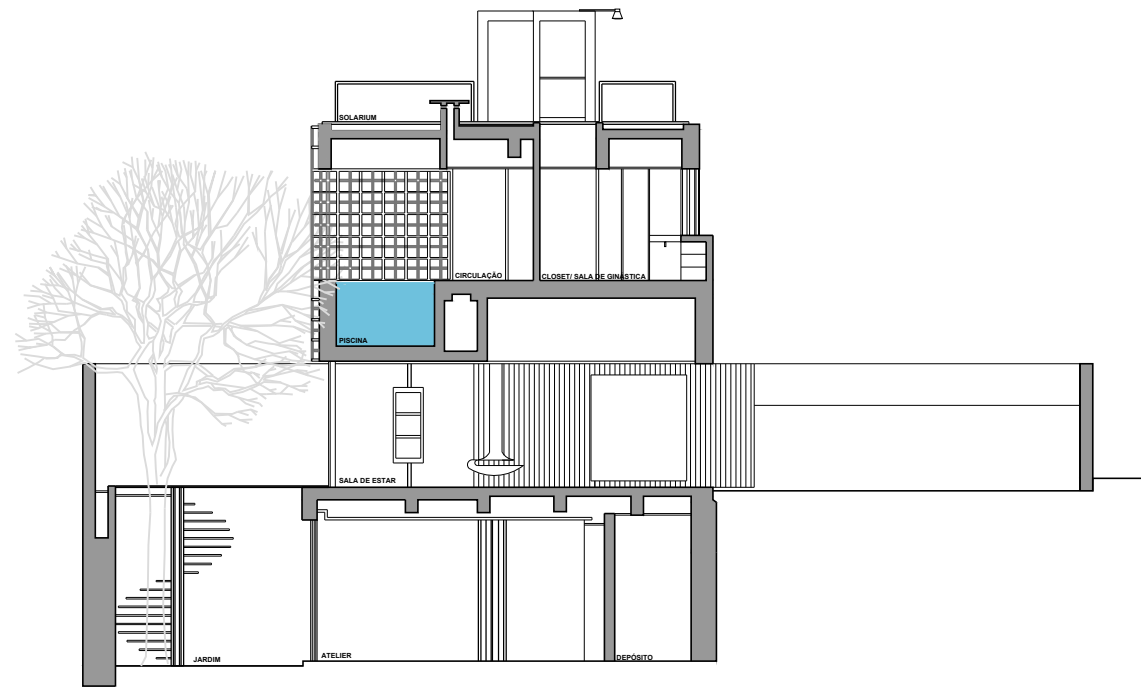

INDICAÇÃO CORTE AA
ESCALA 1/500