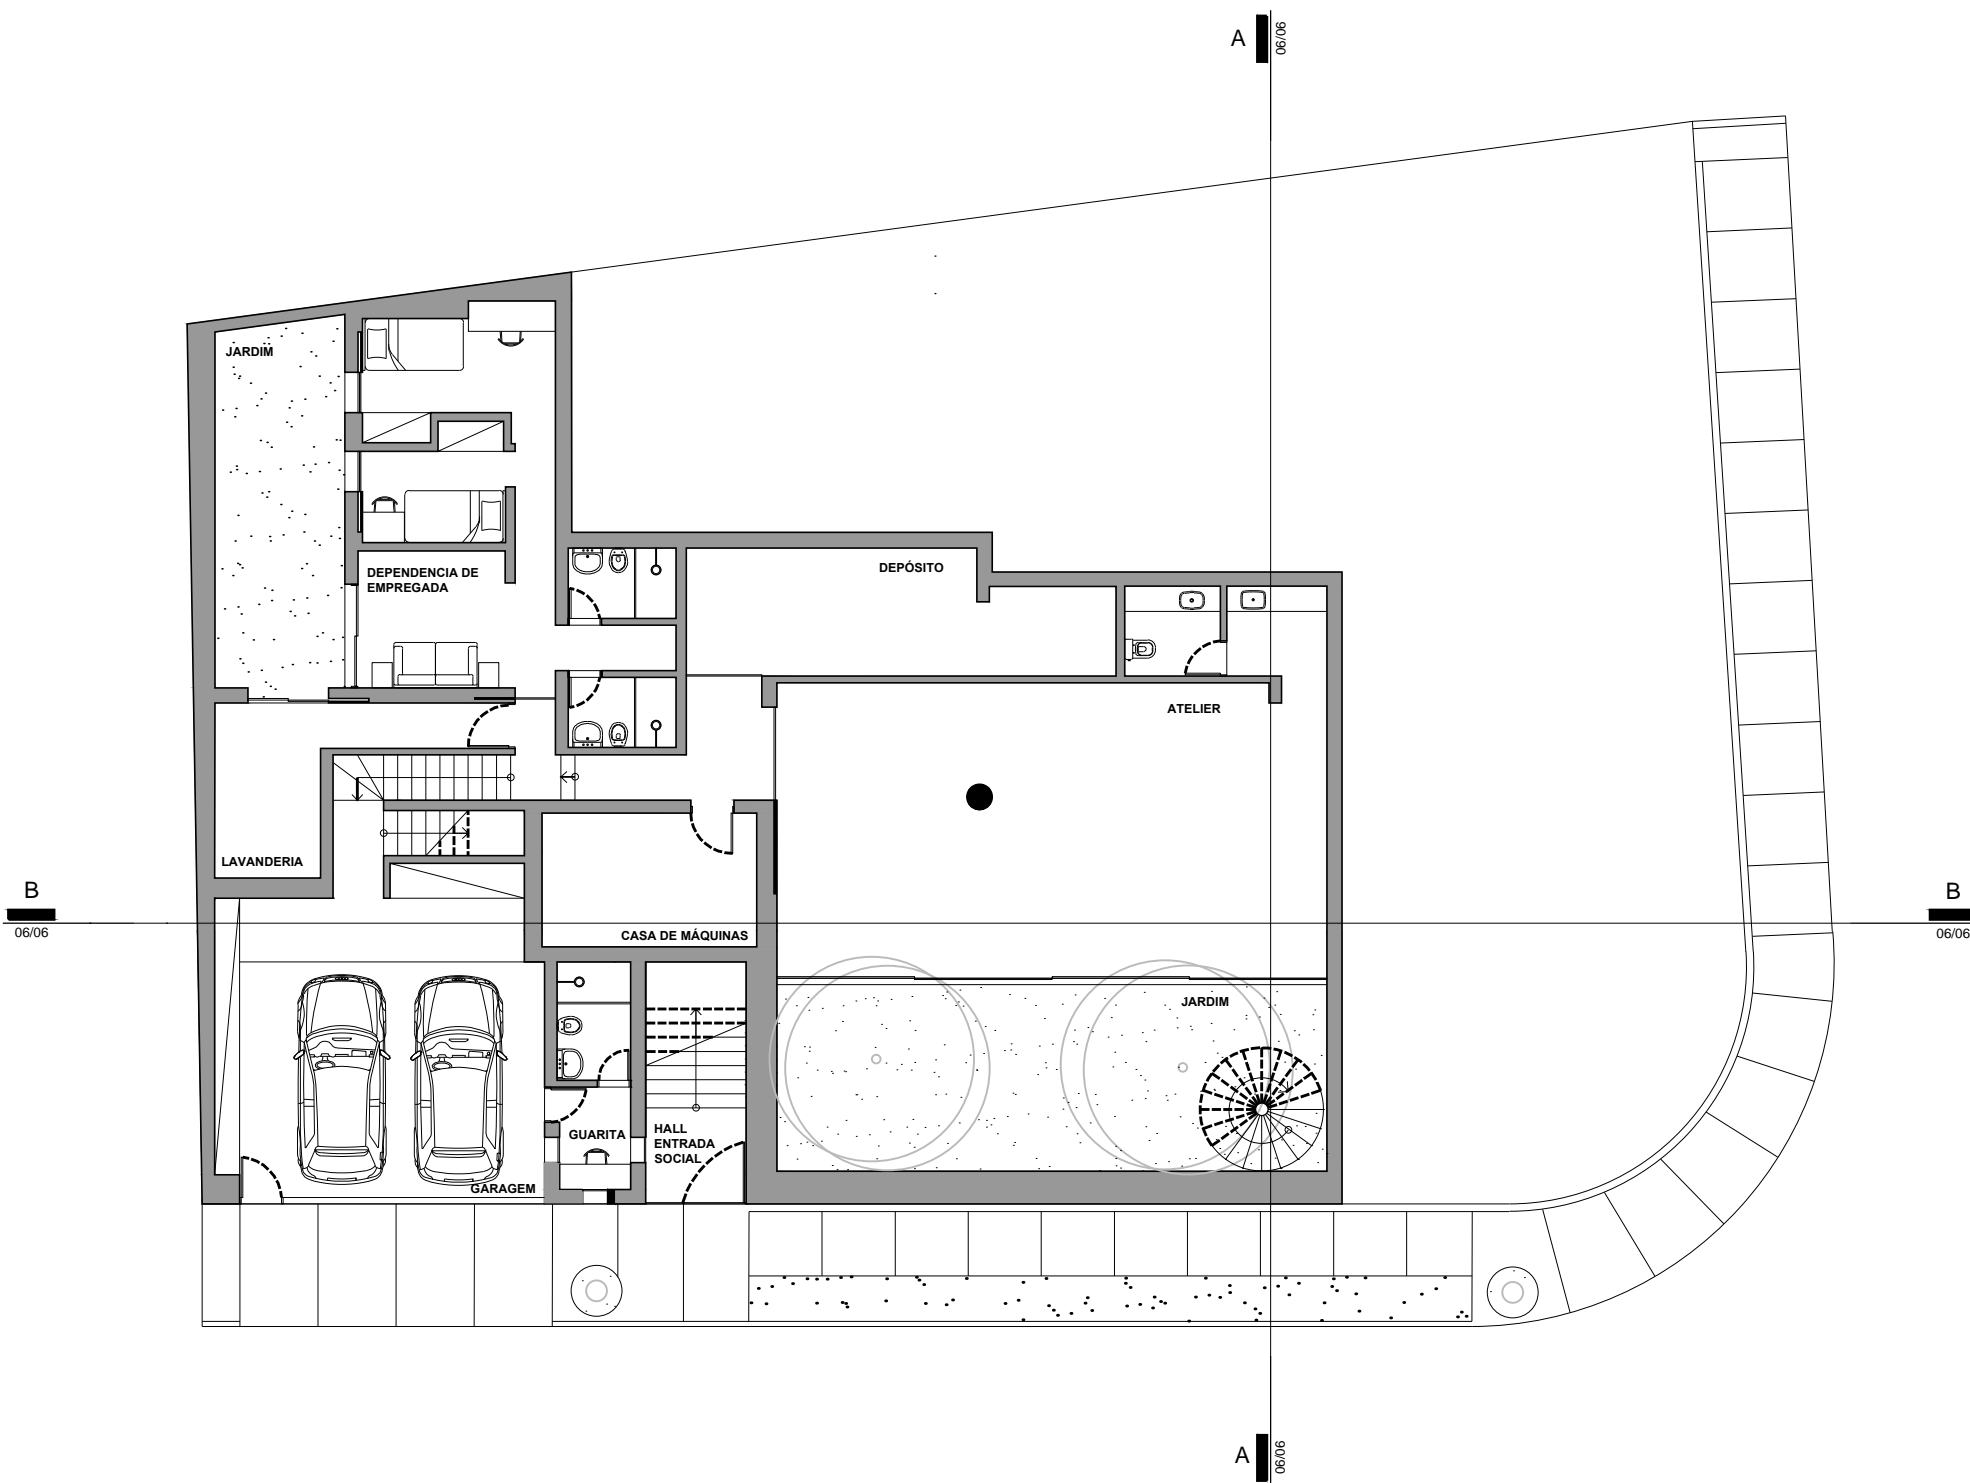

PROJETO: CASA EM SUMARÉ
ARQUITETURA: ISAY WEINFELD
LOCAL: SÃO PAULO, SP
ANO: 2003 - 06

HM+HC - LPPM - DA - UFPB
DISCIPLINA: H.A.U. IV
ALUNOS: AGUSTINA ARÁN
AMANDA OHANNA

LAURA QUEZADO
MARIA OSMILA

SIDNEY PEREIRA

PERÍODO: 2011.2
PROFESSOR: WYLNNA VIDAL

PRANCHA
03
06