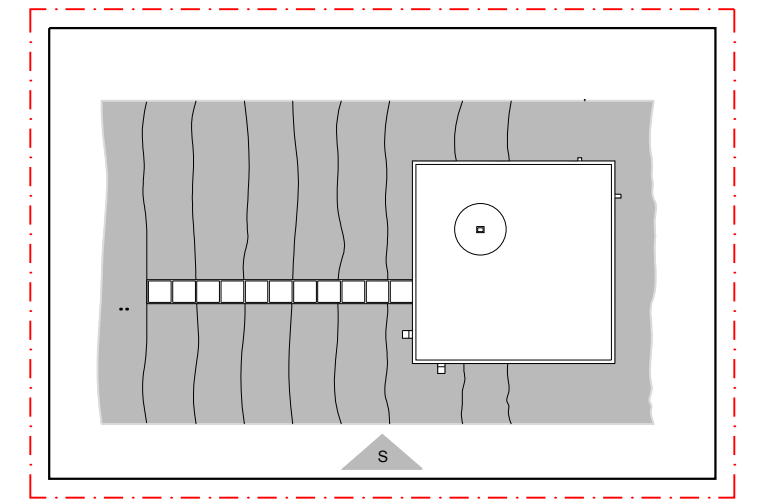

INDICAÇÃO FACHADA SUL
ESCALA 1/500