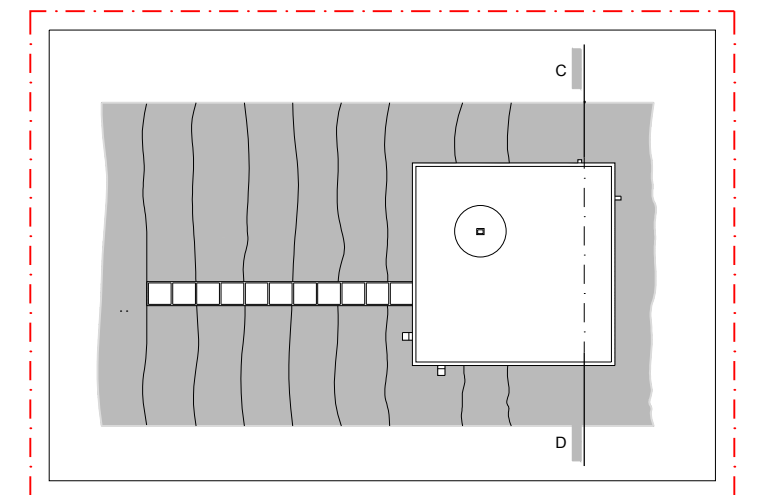

PERÍODO: 2011.2

PROFESSOR: WYLNNA VIDAL

PRANCHA

06

07

INDICAÇÃO CORTE AB
ESCALA 1/500

INDICAÇÃO CORTE CD
ESCALA 1/500

PROJETO: RESIDÊNCIA BIANCHI
ARQUITETURA: MÁRIO BOTTA
LOCAL: RIVA SAN VITALE - SUÍÇA
ANO: 1971