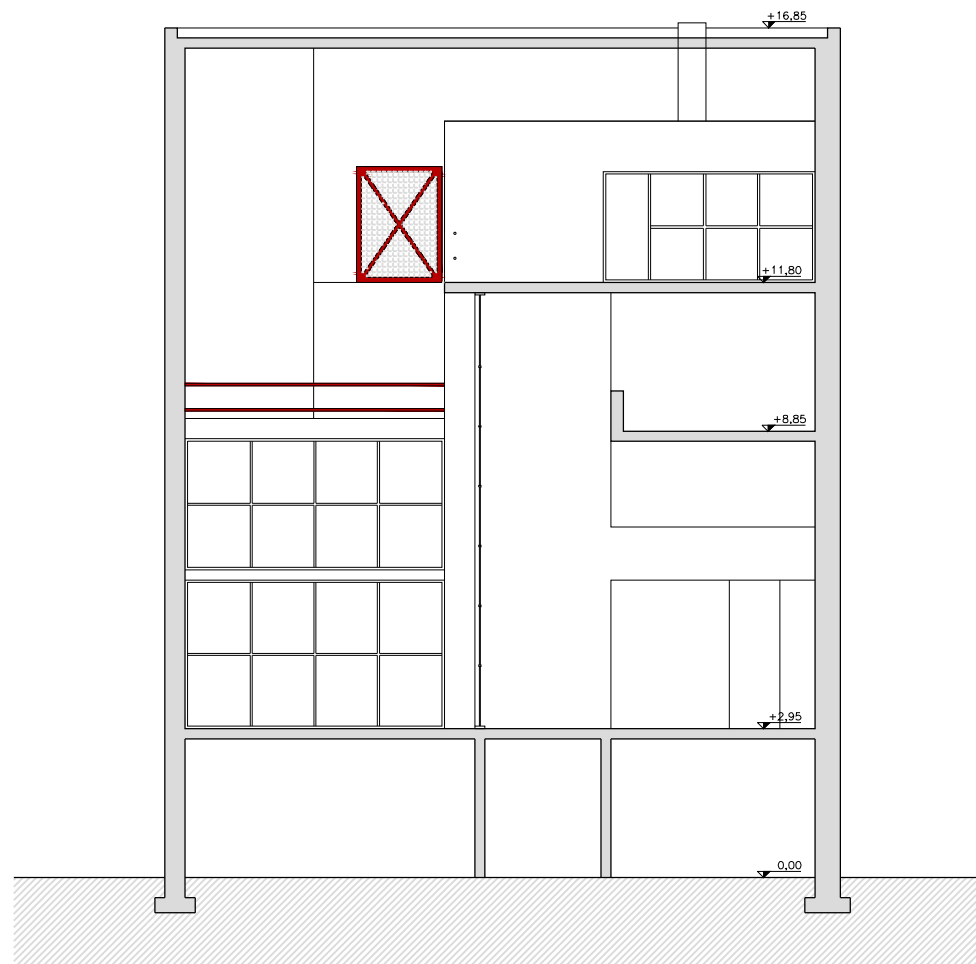

PERÍODO: 2011.2

PROFESSOR: WYLNNA VIDAL

PRANCHA

06

07

INDICAÇÃO CORTE AB
ESCALA 1/500

INDICAÇÃO CORTE CD
ESCALA 1/500

PROJETO: RESIDÊNCIA BIANCHI
ARQUITETURA: MÁRIO BOTTA
LOCAL: RIVA SAN VITALE - SUÍÇA
ANO: 1971