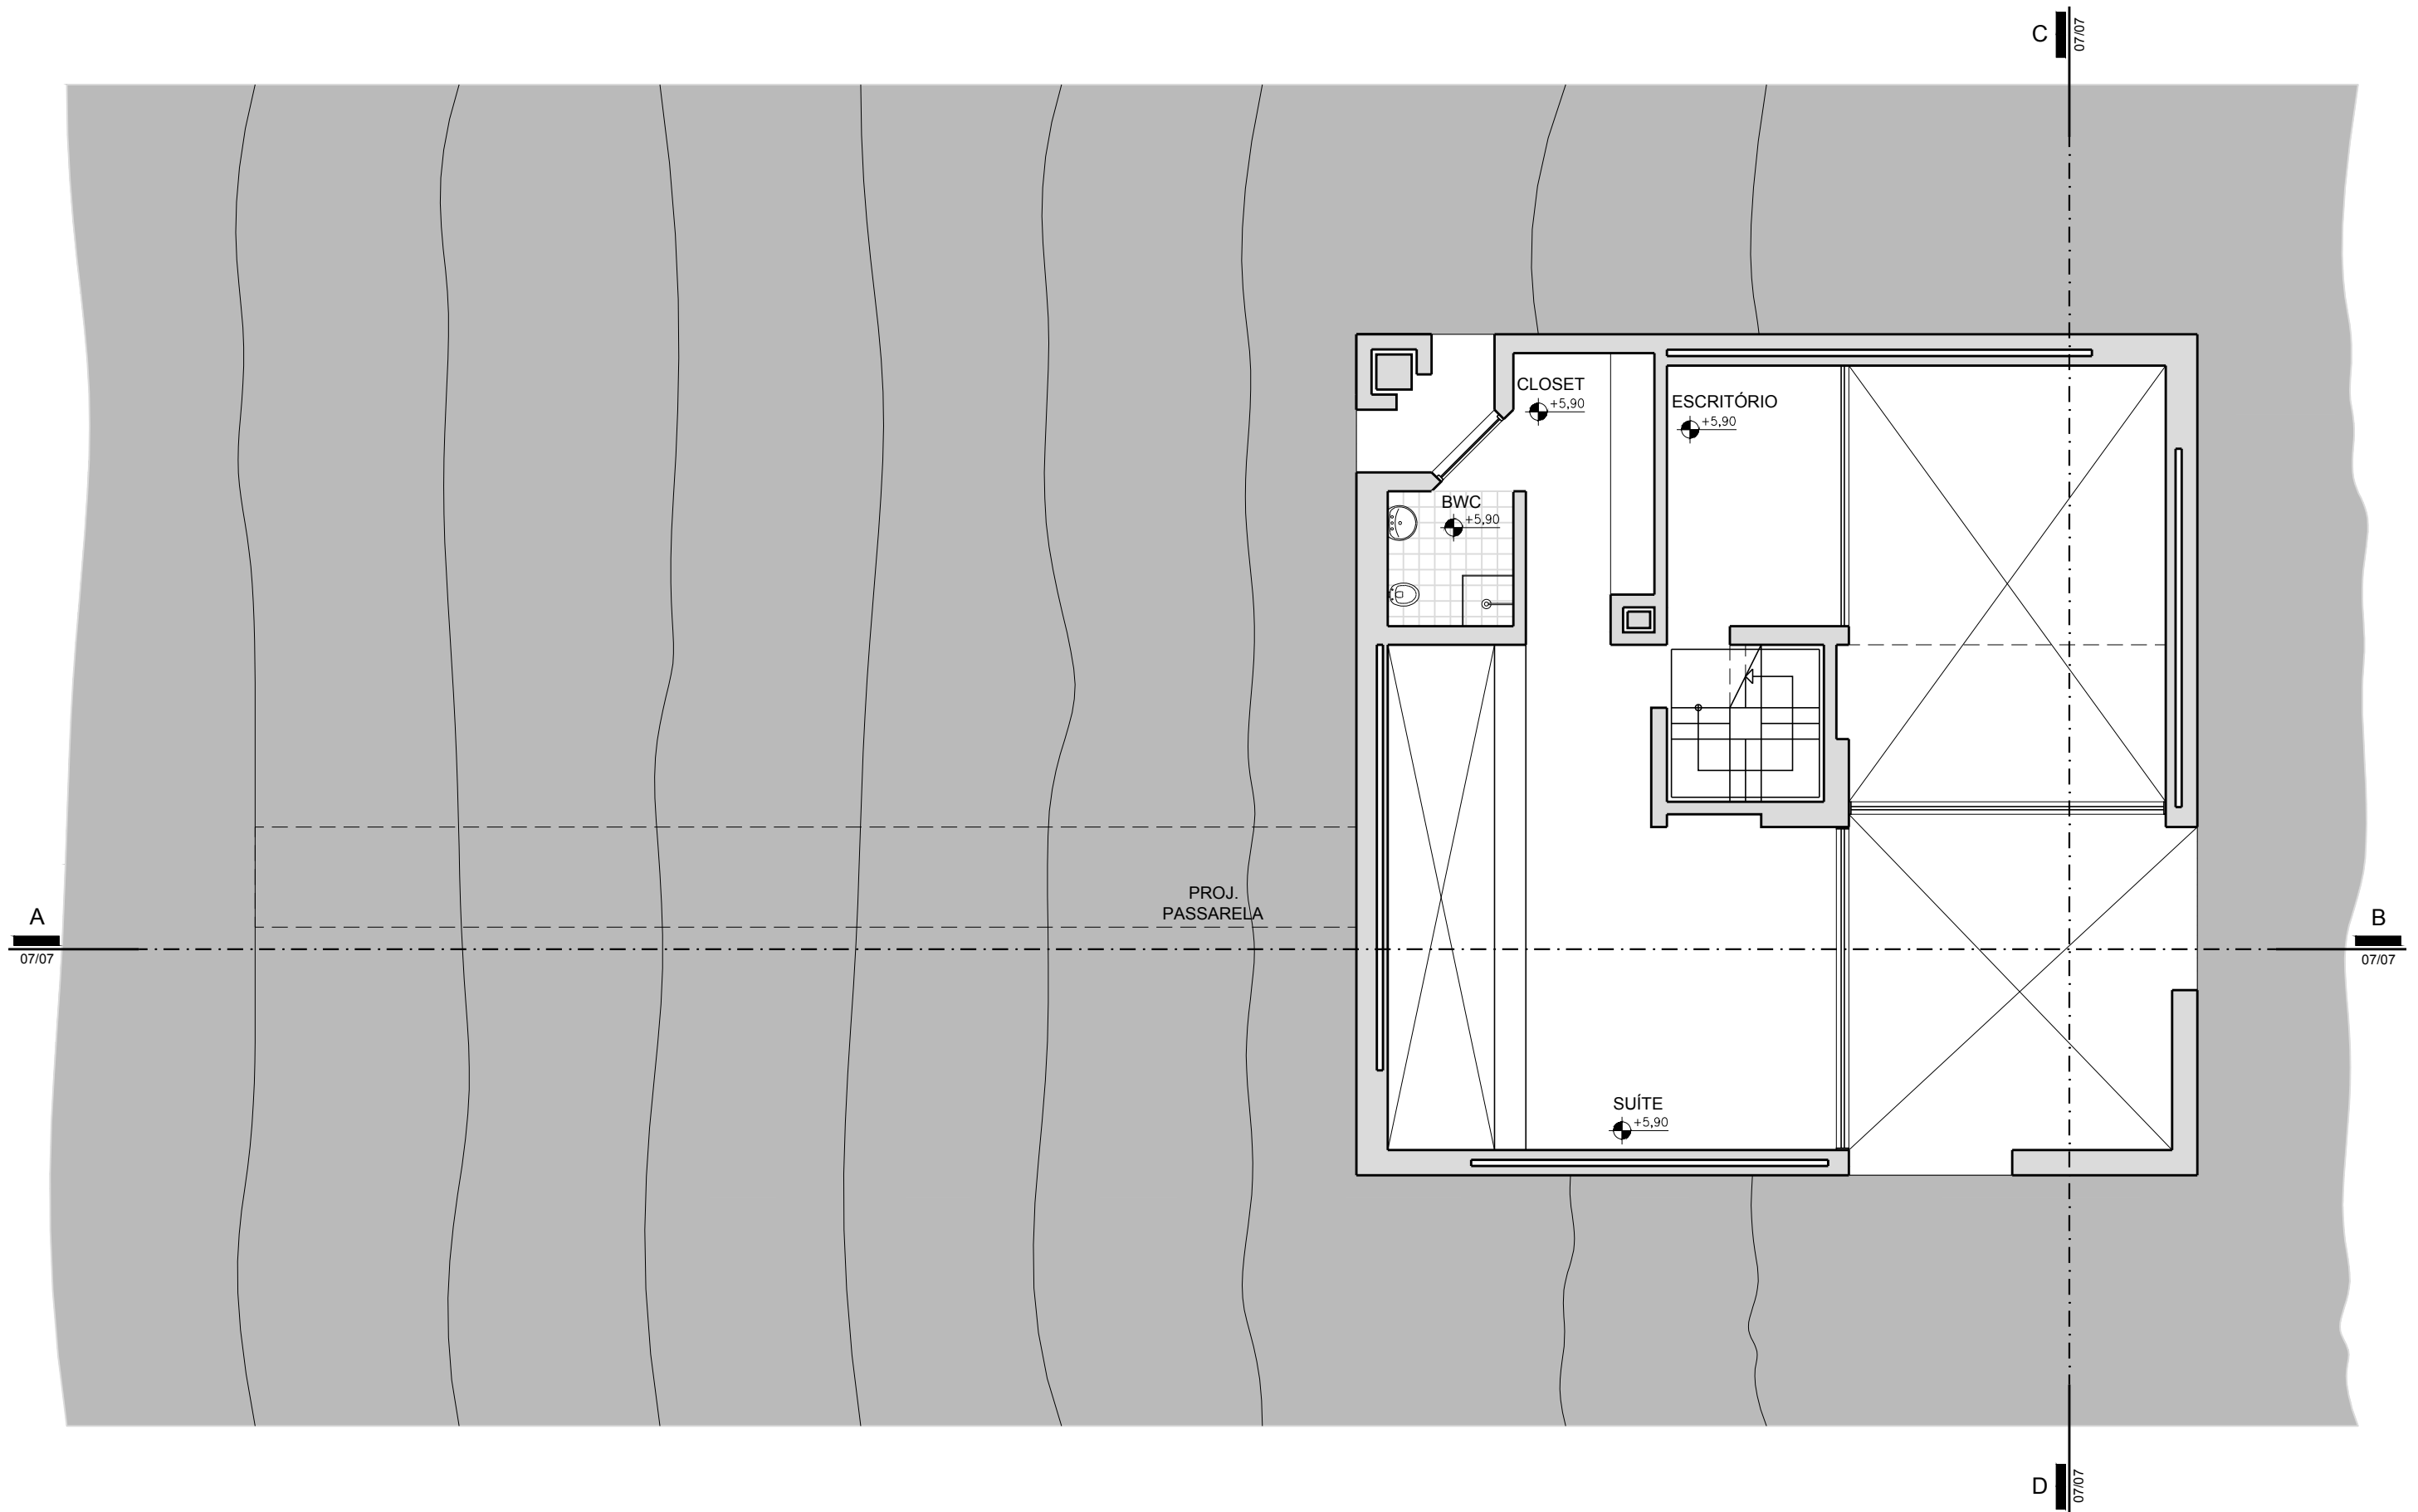

PROJETO: RESIDÊNCIA BIANCHI
ARQUITETURA: MÁRIO BOTTA
LOCAL: RIVA SAN VITALE - SUÍÇA
ANO: 1971

PLANTA BAIXA - NÍVEL + 5,90m
ESCALA 1/100

HM+HC - LPPM - DA - UFPB

DISCIPLINA: H.A.U. IV

ALUNOS: LUANA DAMASCENA
PATRÍCIA LIRA

PRISCYLLA GUEDES
RAÍSSA JARDIM

VANESSA MAIA

PERÍODO: 2011.2

PROFESSOR: WYLLNA VIDAL

PRANCHA

04

07