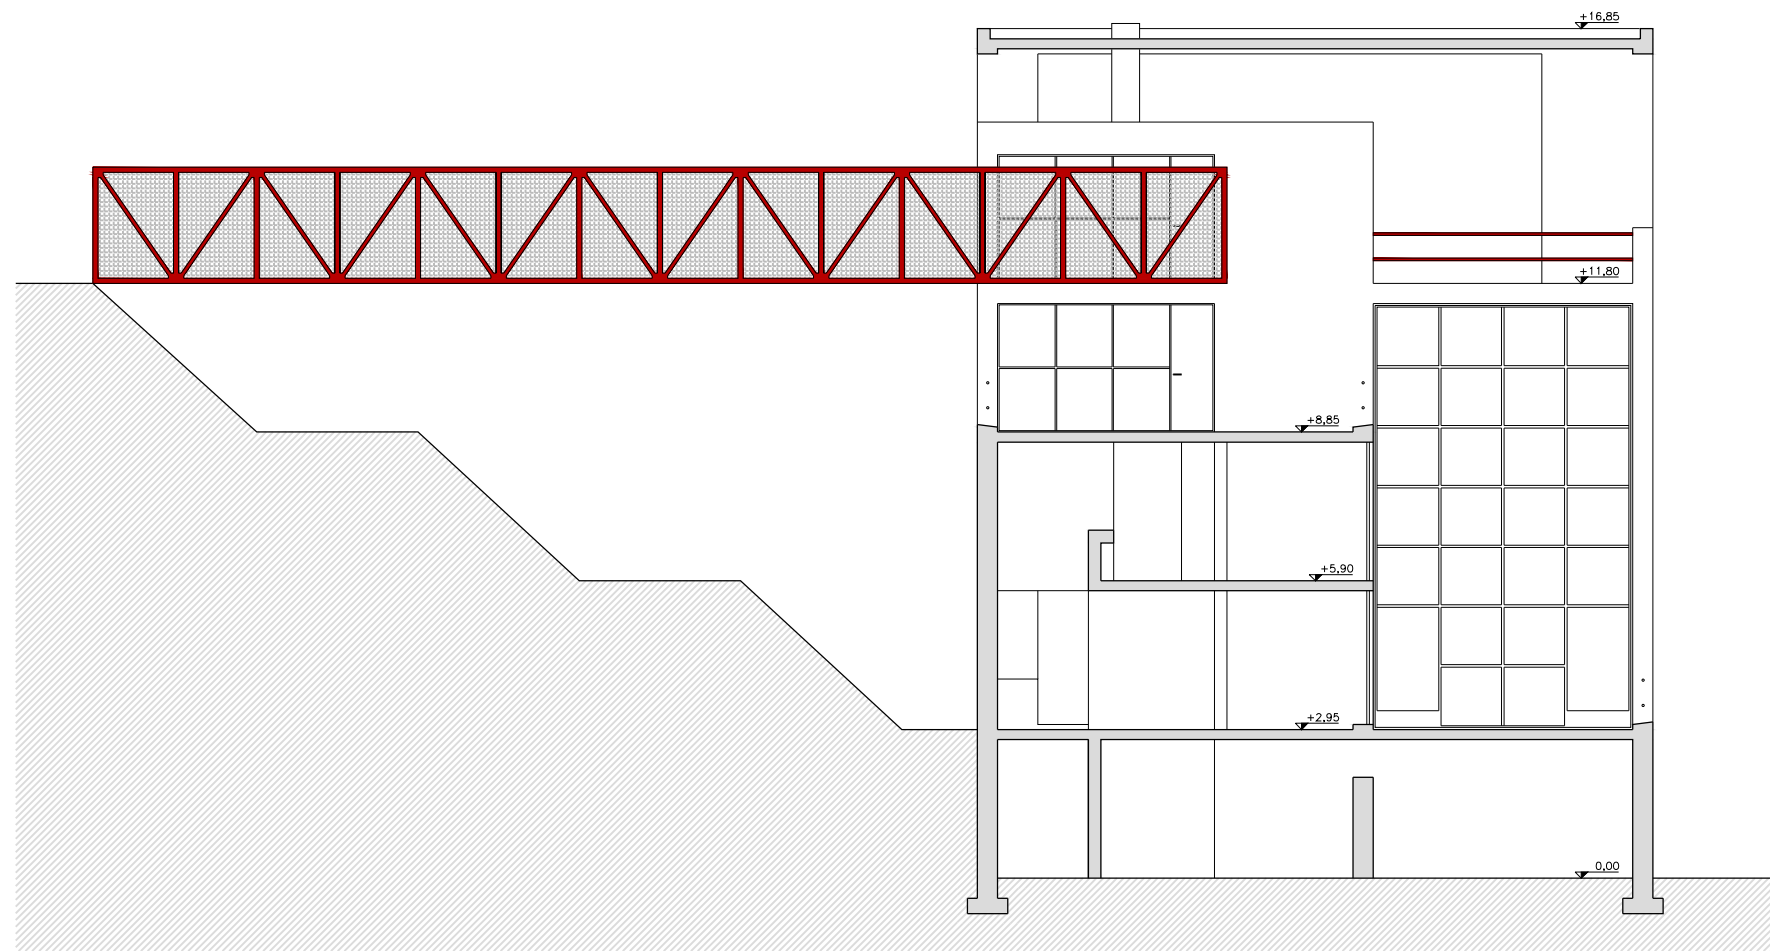

INDICAÇÃO CORTE AB
ESCALA 1/500