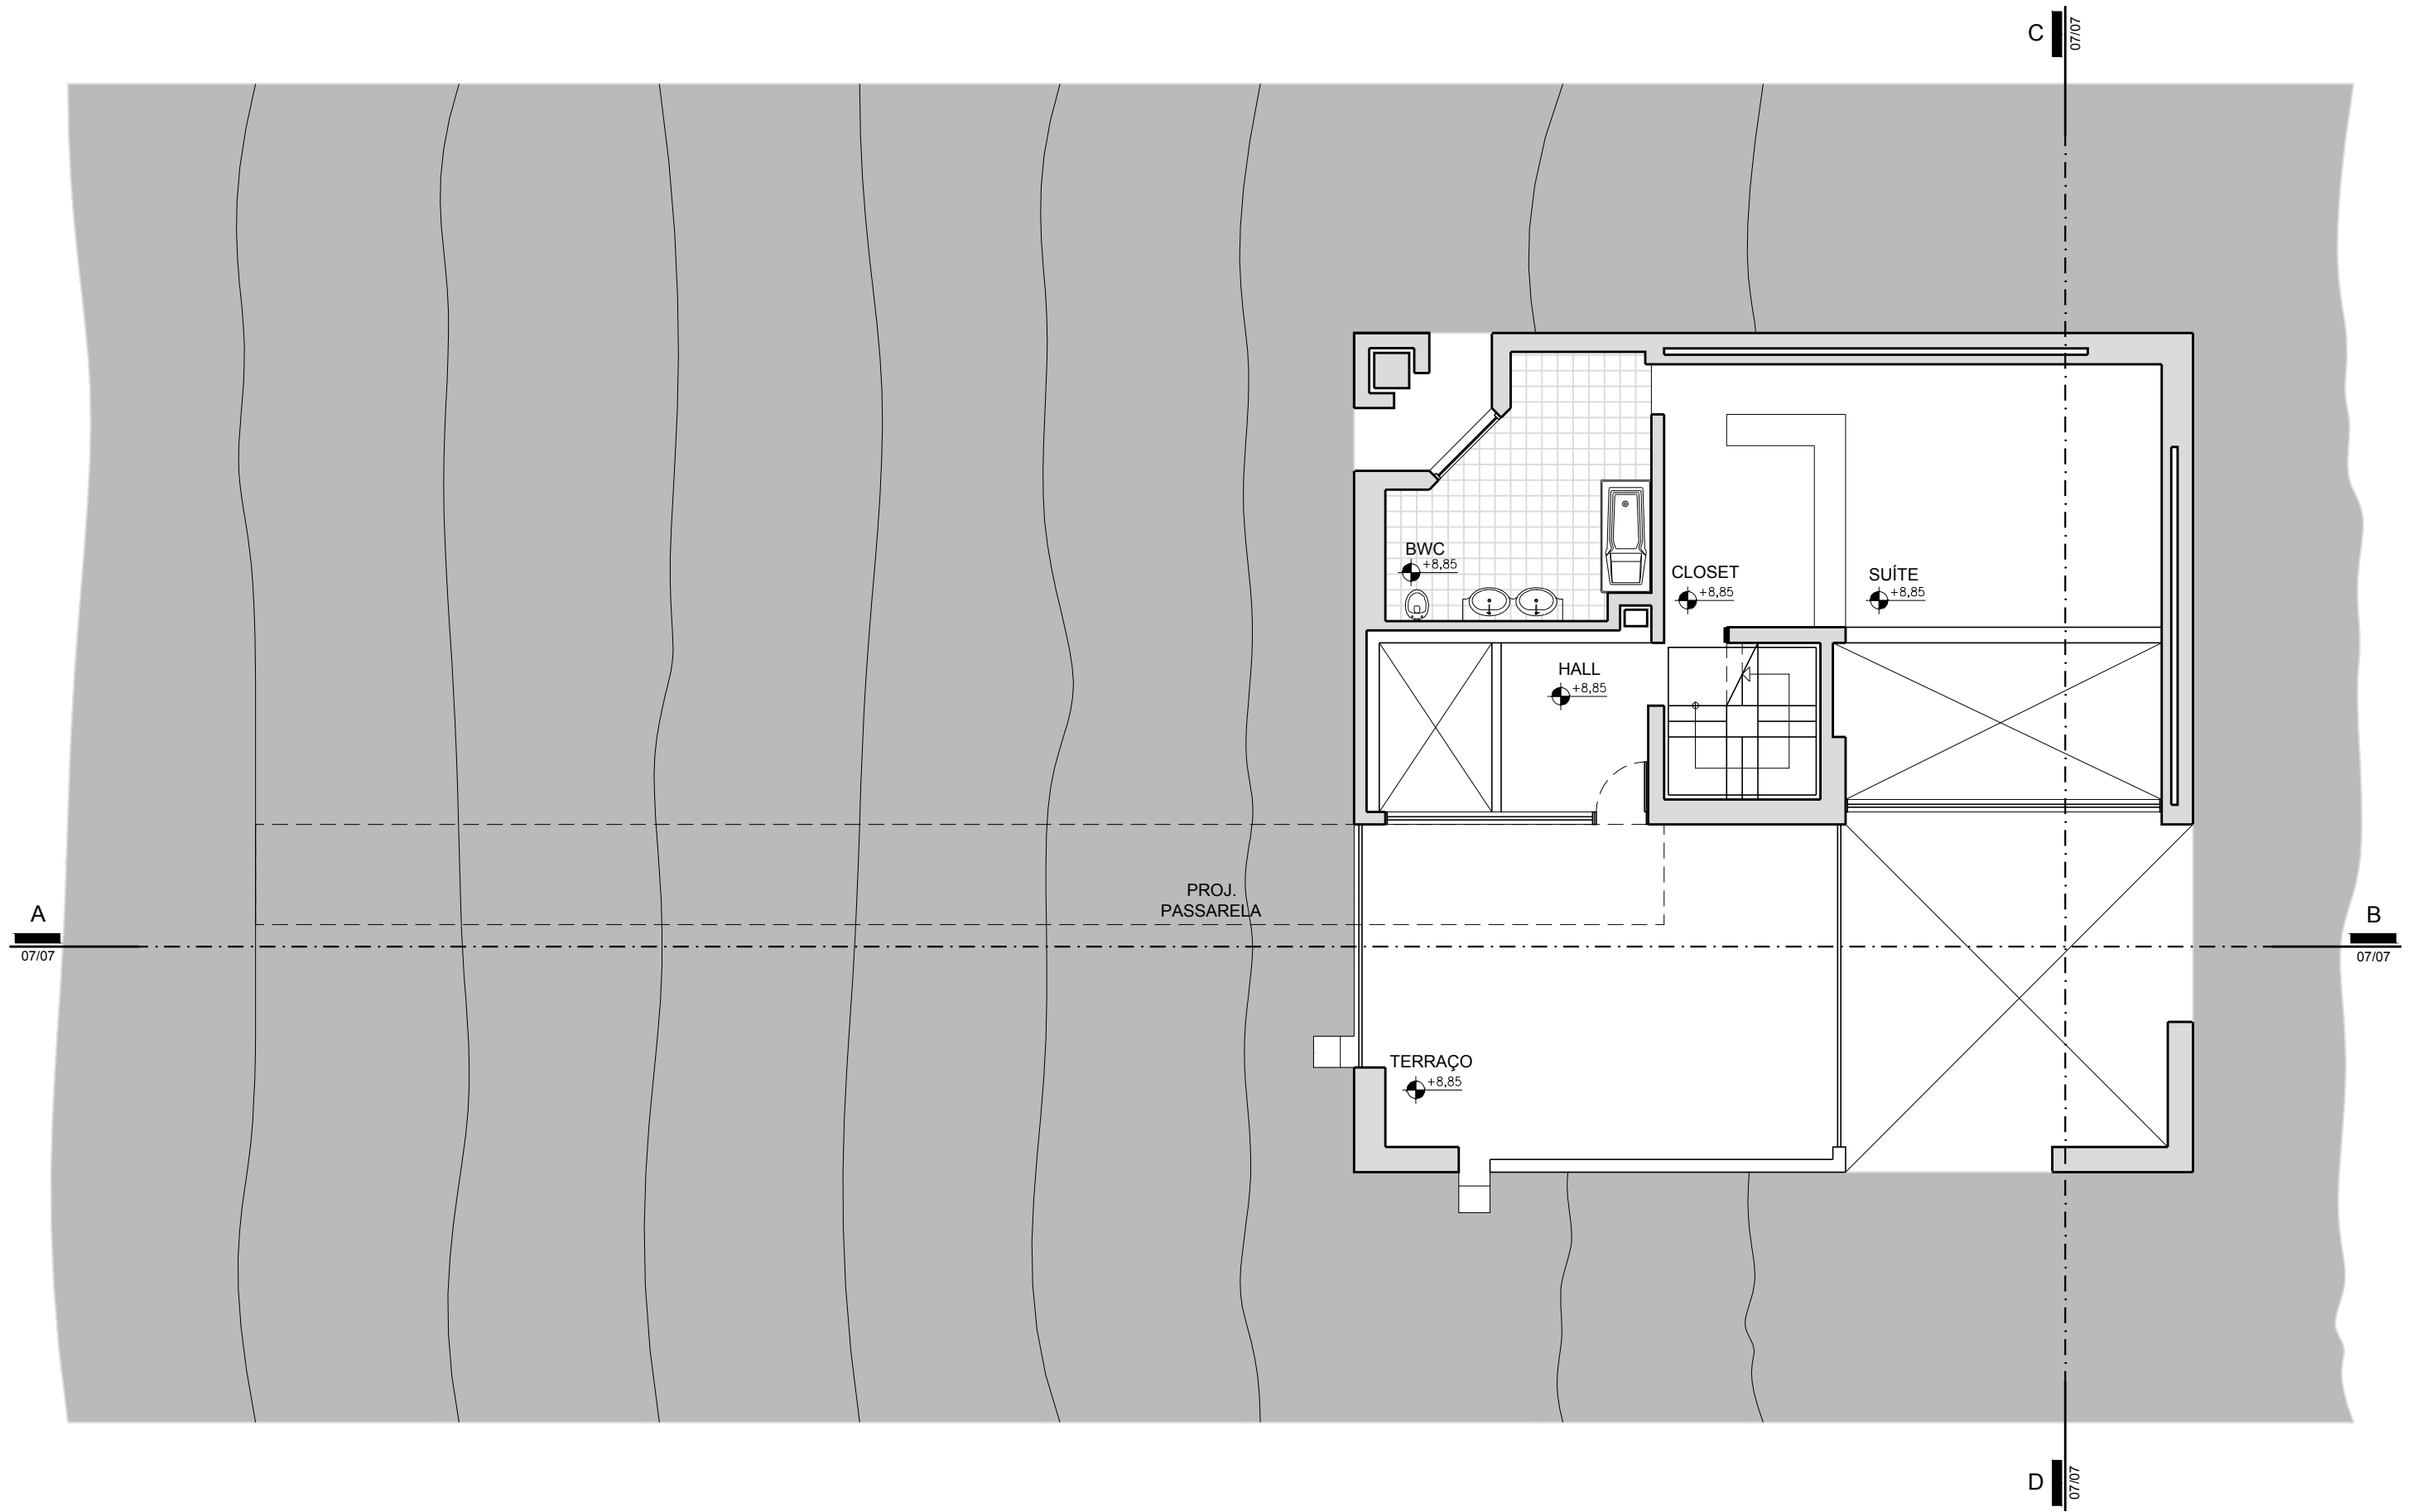

07

PROJETO: RESIDÊNCIA BIANCHI
 ARQUITETURA: MÁRIO BOTTA
 LOCAL: RIVA SAN VITALE - SUÍÇA
 ANO: 1971

PLANTA BAIXA - NÍVEL + 8,85m
 ESCALA 1/100

HM+HC - LPPM - DA - UFPB

DISCIPLINA: H.A.U. IV

ALUNOS: LUANA DAMASCENA
 PATRÍCIA LIRA