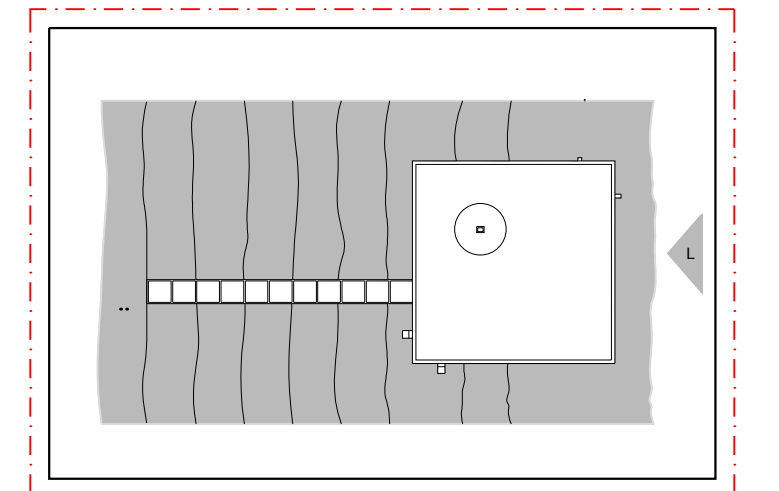

INDICAÇÃO FACHADA LESTE
ESCALA 1/500

PROJETO: RESIDÊNCIA BIANCHI
ARQUITETURA: MÁRIO BOTTA
LOCAL: RIVA SAN VITALE - SUÍÇA
ANO: 1971

I. FACHADA SUL
ESCALA 1/150

II. FACHADA LESTE
ESCALA 1/150

HM+HC - LPPM - DA - UFPB

DISCIPLINA: H.A.U. IV

ALUNOS: LUANA DAMASCENA PRISCYLLA GUEDES VANESSA MAIA

PATRICIA LIRA

PRISCYLLA GUEDES

RAÍSSA JARDIM

VANESSA MAIA

PERÍODO: 2011.2

PROFESSOR: WYLNNA VIDAL

PRANCHA

06

07