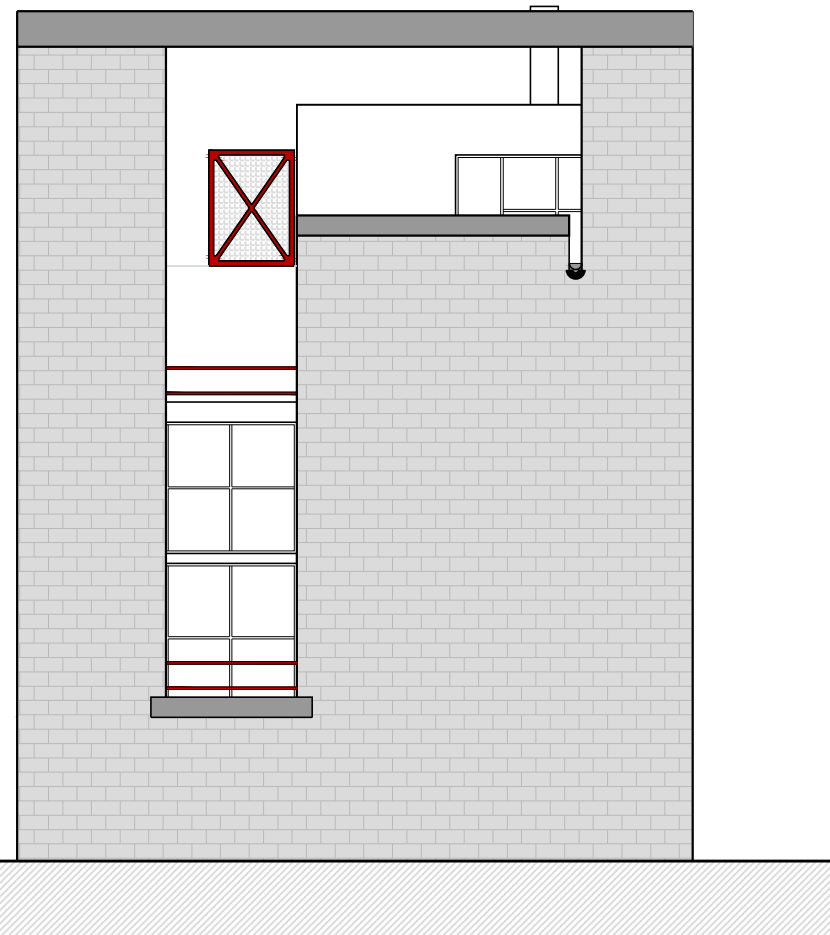

PRANCHA

04

07

 PROJETO: RESIDÊNCIA BIANCHI
 ARQUITETURA: MÁRIO BOTTA
 LOCAL: RIVA SAN VITALE - SUÍÇA
 ANO: 1971

PLANTA BAIXA - NÍVEL + 2,95m
 ESCALA 1/100

HM+HC - LPPM - DA - UFPB
 DISCIPLINA: H.A.U. IV
 ALUNOS: LUANA DAMASCENA PRISCYLLA GUEDES VANESSA MAIA
 PATRÍCIA LIRA RAÍSSA JARDIM
 PERÍODO: 2011.2
 PROFESSOR: WYLNNA VIDAL

PRANCHA
05
 07

INDICAÇÃO FACHADA SUL
ESCALA 1/500

INDICAÇÃO FACHADA LESTE
ESCALA 1/500

PROJETO: RESIDÊNCIA BIANCHI
ARQUITETURA: MÁRIO BOTTA
LOCAL: RIVA SAN VITALE - SUÍÇA
ANO: 1971

I. FACHADA SUL
ESCALA 1/150