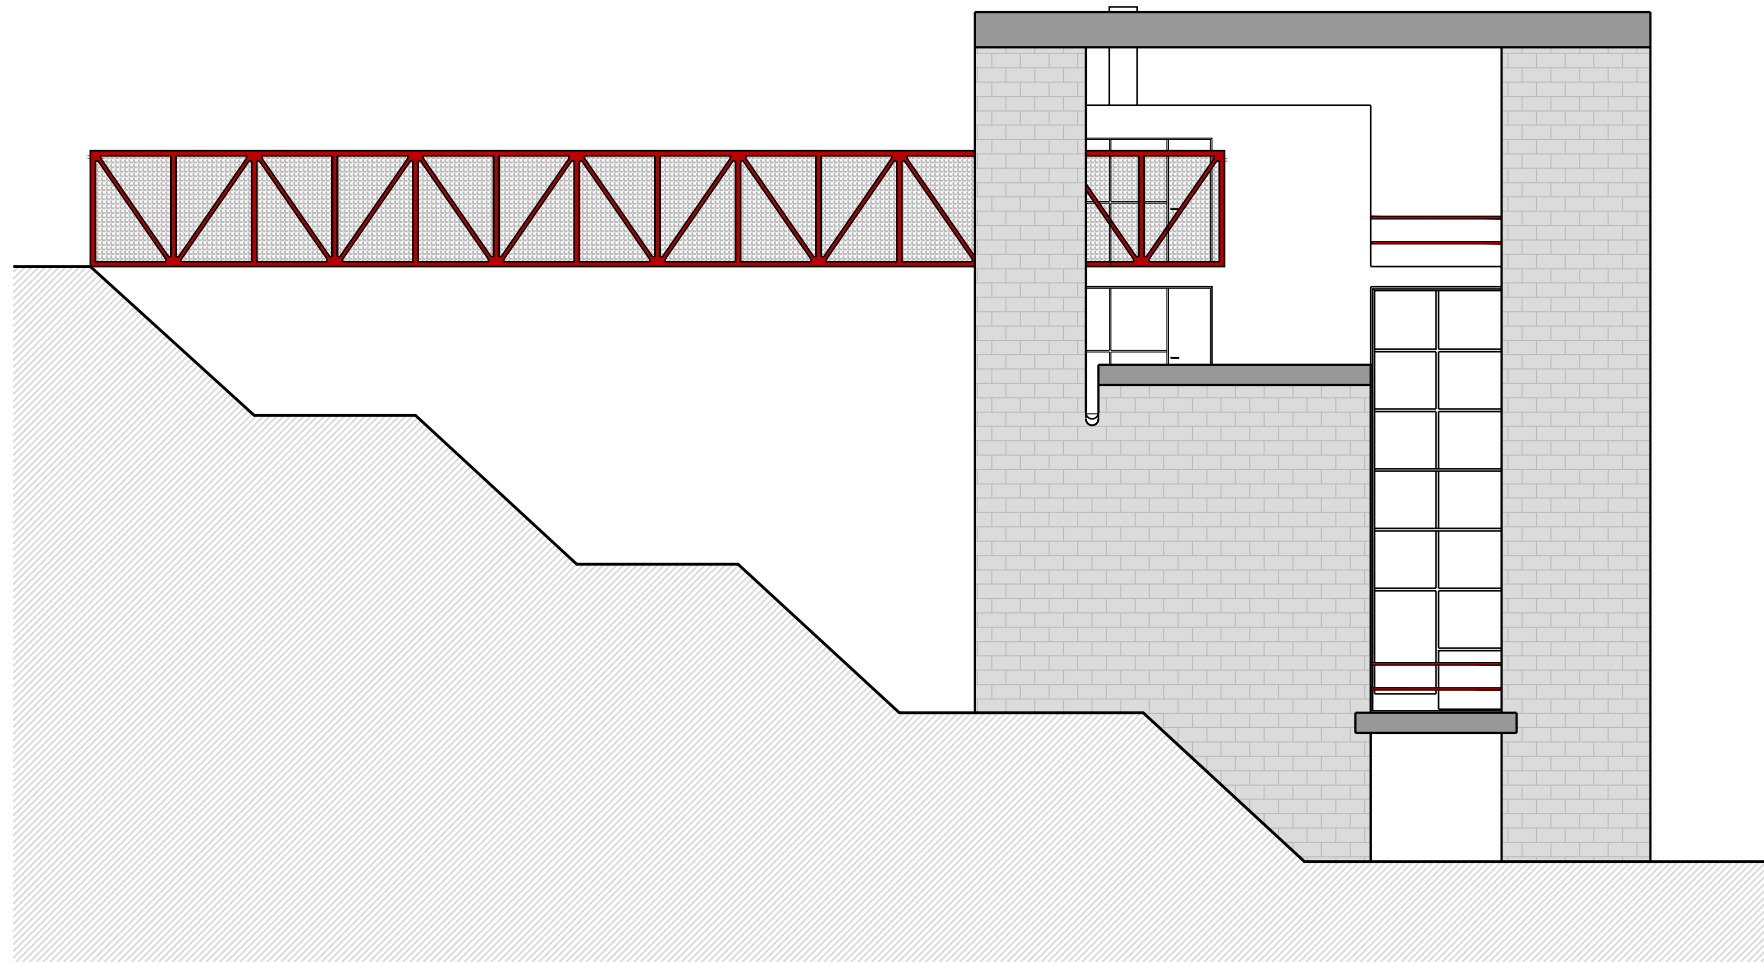

INDICAÇÃO FACHADA SUL
ESCALA 1/500