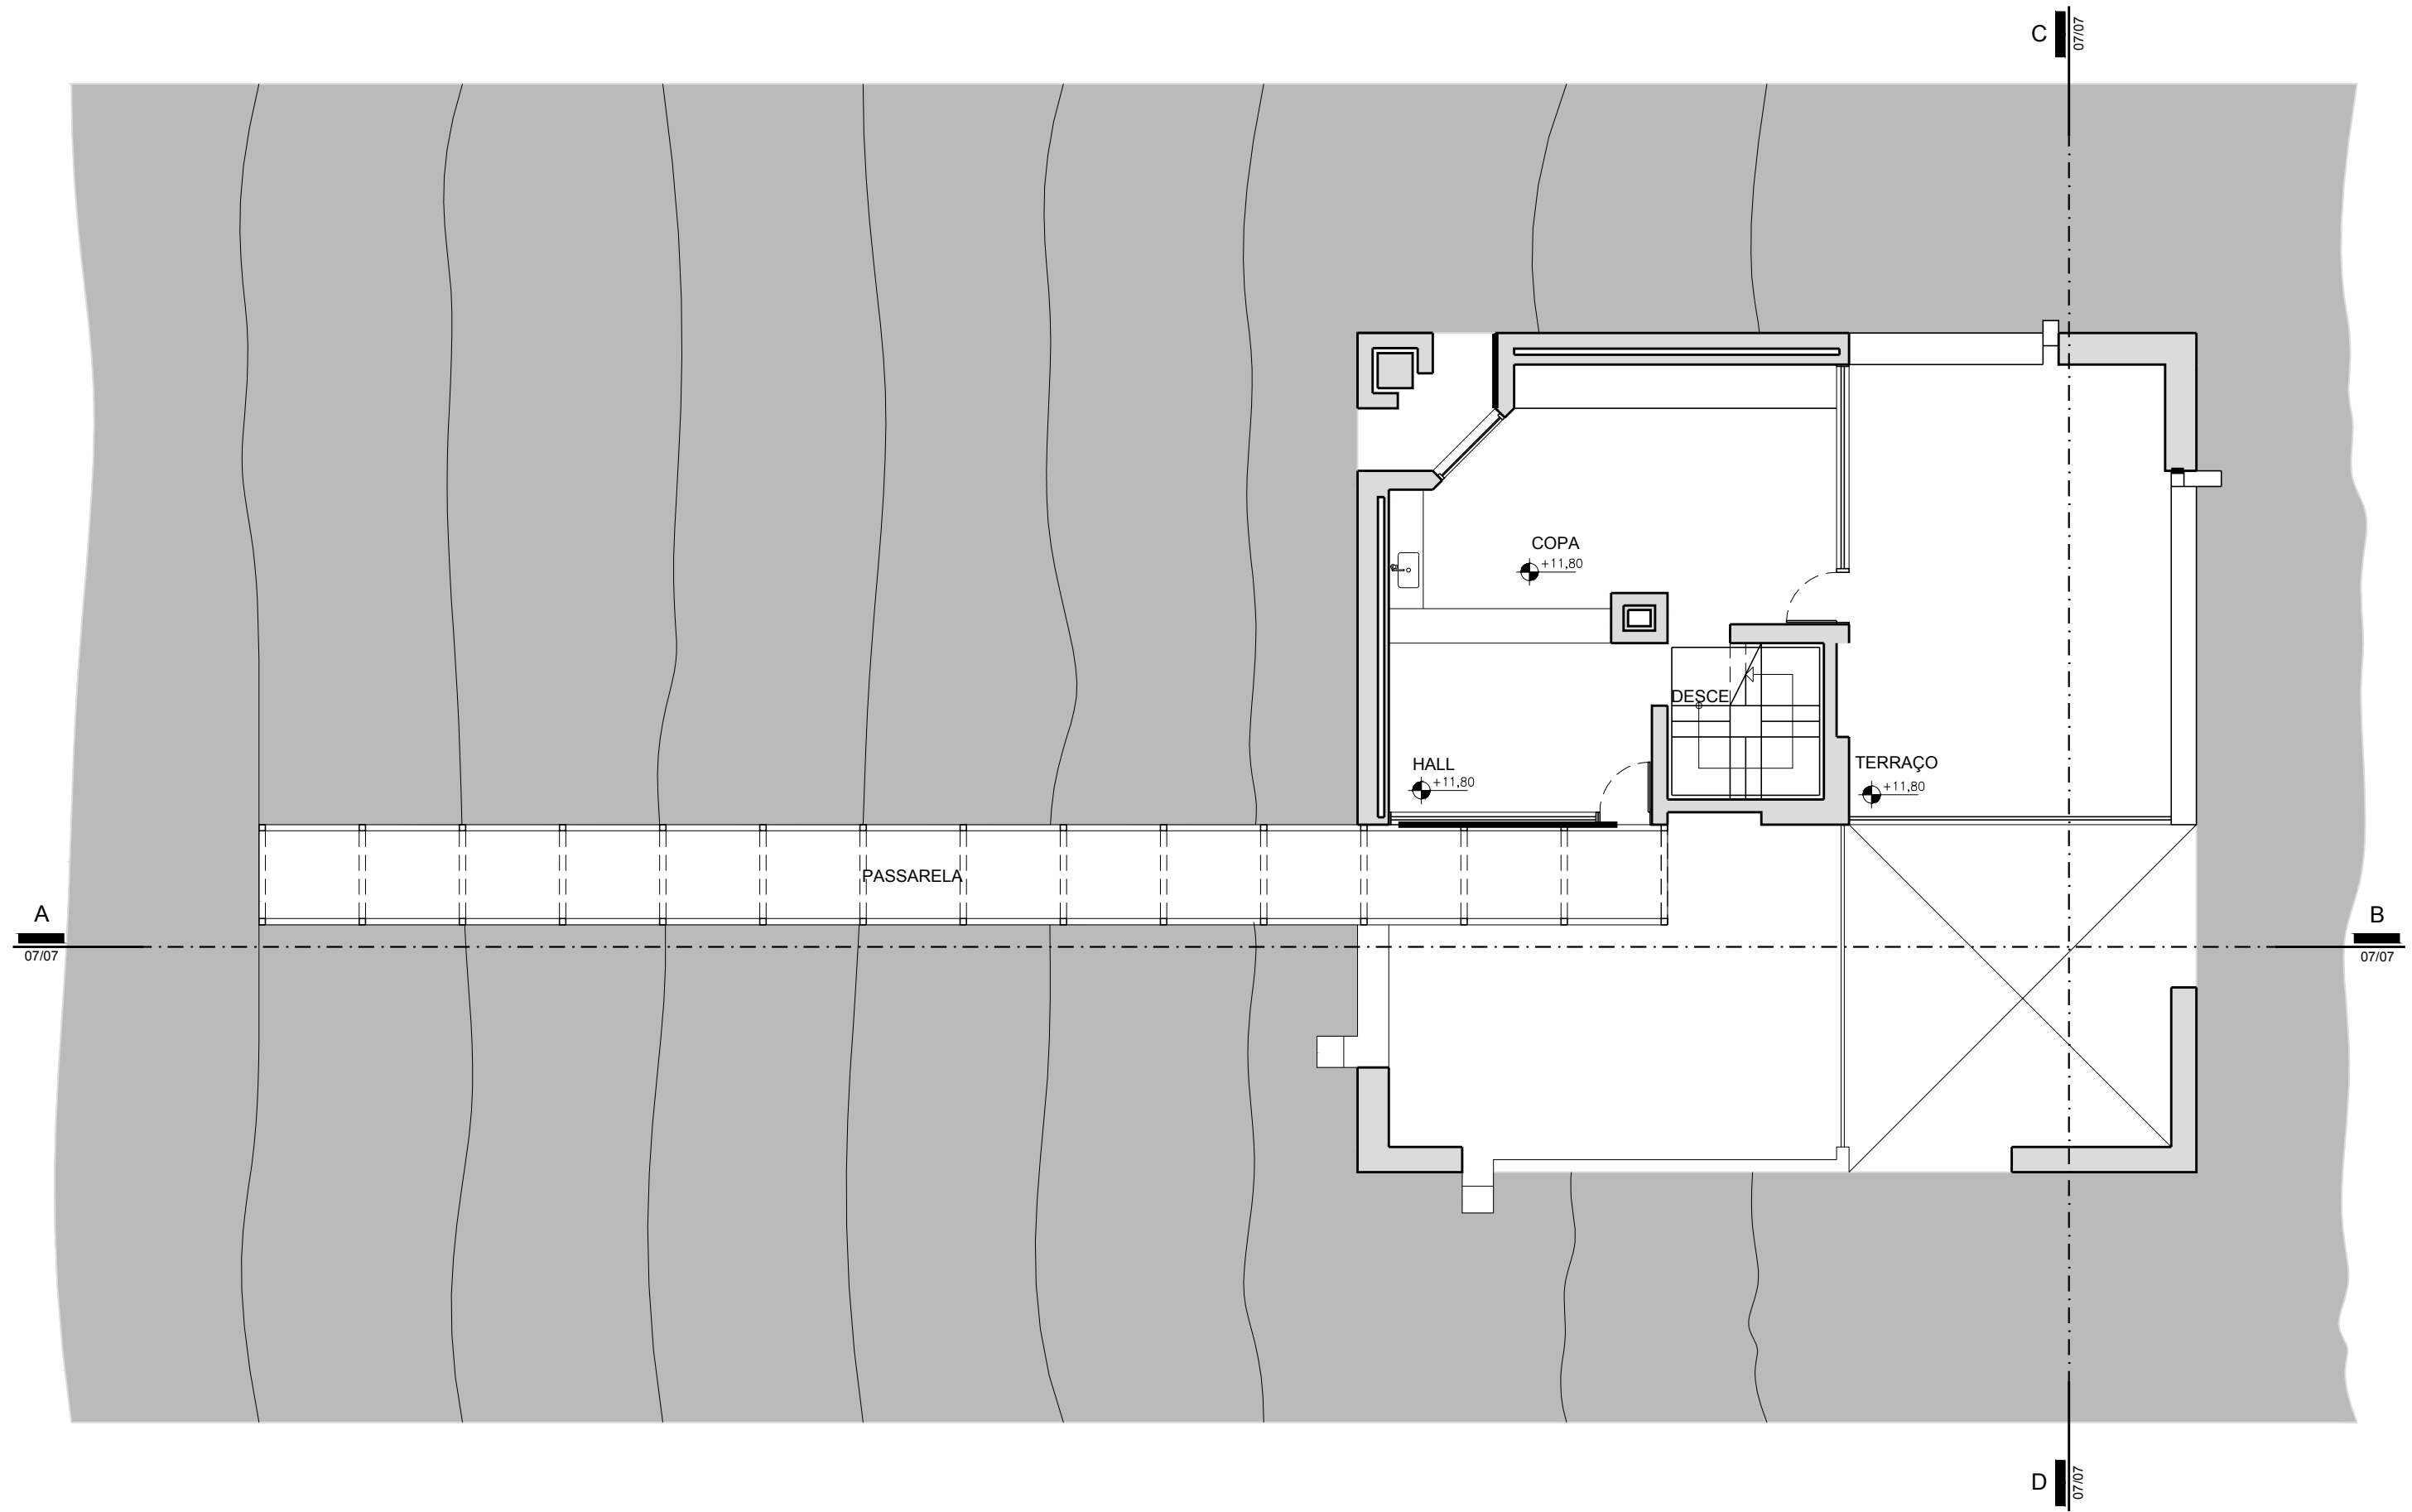

PERÍODO: 2011.2
 PROFESSOR: WYLNNA VIDAL

PRANCHA
01
 07

PROJETO: RESIDÊNCIA BIANCHI
 ARQUITETURA: MÁRIO BOTTA
 LOCAL: RIVA SAN VITALE - SUÍÇA
 ANO: 1971

PLANTA BAIXA - NÍVEL + 11,80m
 ESCALA 1/100

HM+HC - LPPM - DA - UFPB