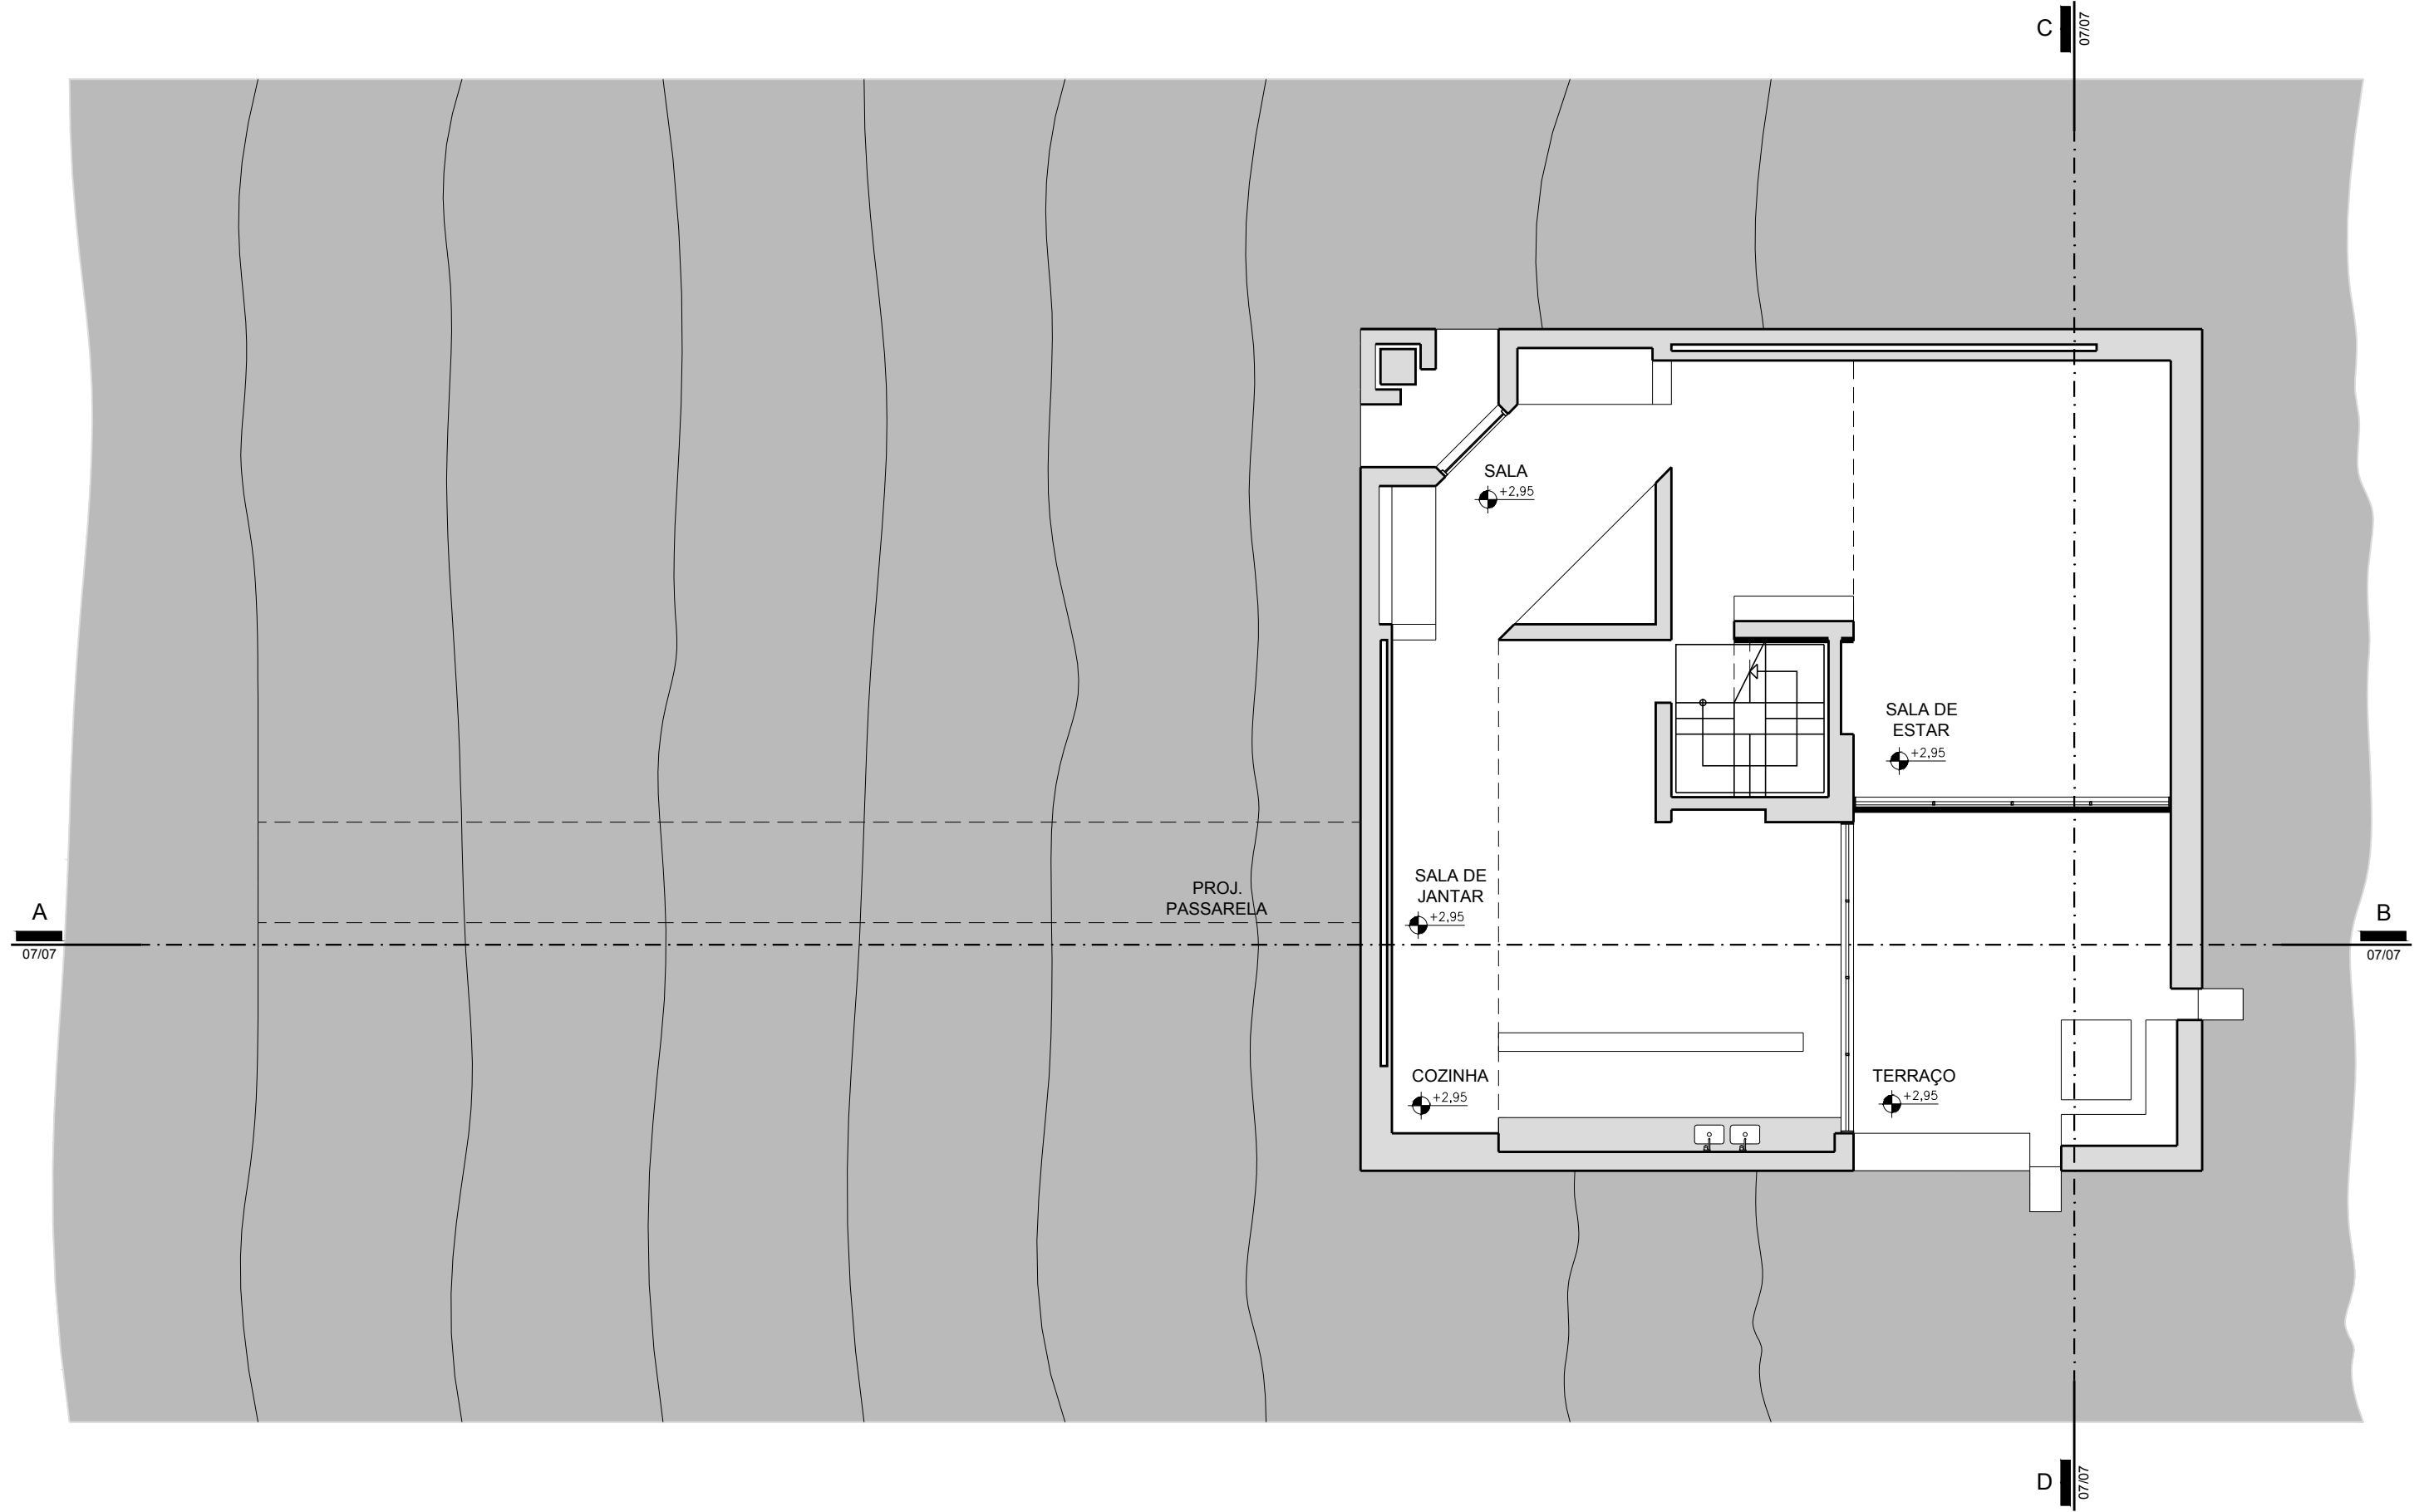

PRANCHA

04

07

 PROJETO: RESIDÊNCIA BIANCHI
 ARQUITETURA: MÁRIO BOTTA
 LOCAL: RIVA SAN VITALE - SUÍÇA
 ANO: 1971

PLANTA BAIXA - NÍVEL + 2,95m
 ESCALA 1/100

HM+HC - LPPM - DA - UFPB
 DISCIPLINA: H.A.U. IV
 ALUNOS: LUANA DAMASCENA PRISCYLLA GUEDES VANESSA MAIA
 PATRÍCIA LIRA RAÍSSA JARDIM
 PERÍODO: 2011.2
 PROFESSOR: WYLNNA VIDAL