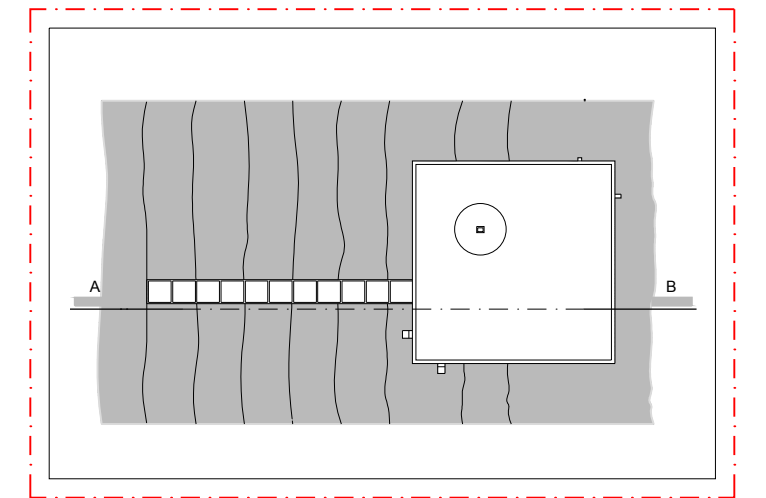

INDICAÇÃO CORTE AB
ESCALA 1/500